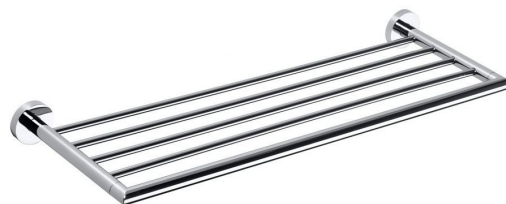

Bestellcode: XR413

Grundinformation

Marke: Sapho
Serie: X-ROUND

Größe

Länge: 655 mm
Breite: 655 mm
Höhe: 55 mm
Tiefe: 215 mm

Eigenschaften

Farbe: Chrom
Material: Messing
Form: Rund
Art: Handtuchhalter: mit Ablage
Installation: Bohren
Gewicht / Stück: 1.1 kg
Verpackung: 1 Stück
Garantie: 10 Jahre