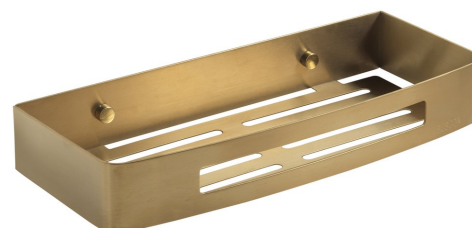

SMART Duschablage, 300x45x128mm, Gold matt

Bestellcode: 241788

Grundinformation

Marke: Gedy
Serie: SMART

Größe

Länge: 300 mm
Breite: 300 mm
Höhe: 45 mm
Tiefe: 128 mm

Eigenschaften

Farbe: Gold mat
Material: Edelstahl
Form: Eckig
Art: Regal
Installation: Bohren
Gewicht / Stück: 0.695 kg
Verpackung: 1 Stück
Garantie: 2 Jahre