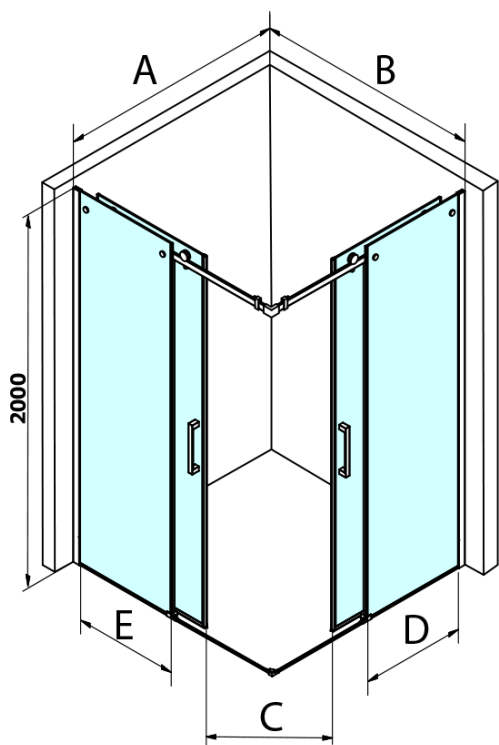

DRAGON BLACK Rechteckige Duschkabine 900x1000mm L/R Variante,Eckeinstieg

Bestellcode: GD4290BGD4210B

Grundinformation

Marke: Gelco
Serie: DRAGON

Größe

Breite: 900 mm
Höhe: 2000 mm
Tiefe: 1000 mm

Eigenschaften

Farbprofil: Schwarz matt
Form: Rechteck mit Eckeinstieg
Öffnungsarten: Schiebetür
Eingangsbreite: 495 mm
Glasfarbe: Klarglas
Glasbehandlung: Coatedglas
Glasdicke: 8 mm
Eigenschaften: Rahmenloses Design
Gewicht / Stück: 88.0 kg
Verpackung: 2 Stück
Garantie: 2 Jahre

DRAGON BLACK Rechteckige Duschkabine 900x1000mm
L/R Variante, Eckeinstieg

Technisches Arbeitsblatt

MODEL	A	B	C	D	E
GD4280GD4290	780-800	880-900	420	360	410
GD4280GD4210	780-800	980-1000	460	360	460
GD4280GD4211	780-800	1080-1100	500	360	510
GD4280GD4212	780-800	1180-1200	545	360	560
GD4290GD4210	880-900	980-1000	495	410	460
GD4290GD4211	880-900	1080-1100	530	410	510
GD4290GD4212	880-900	1180-1200	575	410	560
GD4210GD4211	980-1000	1080-1100	565	460	510
GD4210GD4212	980-1000	1180-1200	605	460	560
GD4211GD4212	1080-1100	1180-1200	635	510	560
GD4280BGD4290B	780-800	880-900	420	360	410
GD4280BGD4210B	780-800	980-1000	460	360	460
GD4290BGD4210B	880-900	980-1000	495	410	460