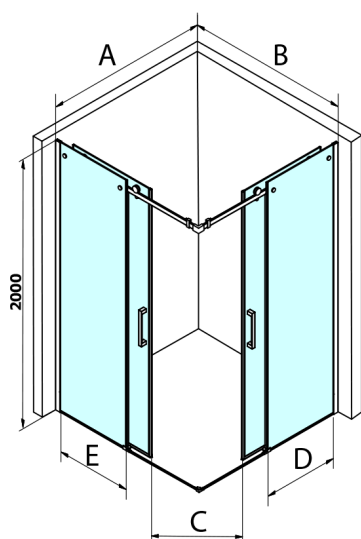

Technisches Arbeitsblatt

MODEL	A	B	C	D	E
GD4280GD4290	780-800	880-900	420	360	410
GD4280GD4210	780-800	980-1000	460	360	460
GD4280GD4211	780-800	1080-1100	500	360	510
GD4280GD4212	780-800	1180-1200	545	360	560
GD4290GD4210	880-900	980-1000	495	410	460
GD4290GD4211	880-900	1080-1100	530	410	510
GD4290GD4212	880-900	1180-1200	575	410	560
GD4210GD4211	980-1000	1080-1100	565	460	510
GD4210GD4212	980-1000	1180-1200	605	460	560
GD4211GD4212	1080-1100	1180-1200	635	510	560
GD4280BGD4290B	780-800	880-900	420	360	410
GD4280BGD4210B	780-800	980-1000	460	360	460
GD4290BGD4210B	880-900	980-1000	495	410	460