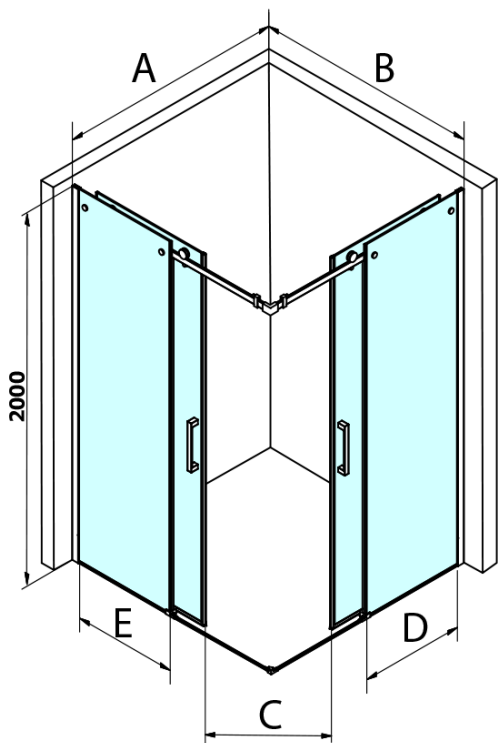

# DRAGON BLACK Rechteckige Duschkabine 800x1000mm L/R Variante,Eckeinstieg

**Bestellcode:** GD4280BGD4210B

## Größe

**Breite:** 800 mm  
**Höhe:** 2000 mm  
**Tiefe:** 1000 mm

## Eigenschaften

**Farbprofil:** Schwarz matt  
**Form:** Rechteck mit Eckeinstieg  
**Öffnungsarten:** Schiebetür  
**Eingangsbreite:** 460 mm  
**Glasfarbe:** Klarglas  
**Glasbehandlung:** Coatedglas  
**Glasdicke:** 8 mm  
**Eigenschaften:** Rahmenloses Design  
**Gewicht / Stück:** 84.0 kg  
**Verpackung:** 2 Stück  
**Garantie:** 2 Jahre

**DRAGON BLACK Rechteckige Duschkabine 800x1000mm**  
**L/R Variante, Eckeinstieg**

**Technisches Arbeitsblatt**

MODEL	A	B	C	D	E
GD4280GD4290	780-800	880-900	420	360	410
GD4280GD4210	780-800	980-1000	460	360	460
GD4280GD4211	780-800	1080-1100	500	360	510
GD4280GD4212	780-800	1180-1200	545	360	560
GD4290GD4210	880-900	980-1000	495	410	460
GD4290GD4211	880-900	1080-1100	530	410	510
GD4290GD4212	880-900	1180-1200	575	410	560
GD4210GD4211	980-1000	1080-1100	565	460	510
GD4210GD4212	980-1000	1180-1200	605	460	560
GD4211GD4212	1080-1100	1180-1200	635	510	560
GD4280BGD4290B	780-800	880-900	420	360	410
GD4280BGD4210B	780-800	980-1000	460	360	460
GD4290BGD4210B	880-900	980-1000	495	410	460