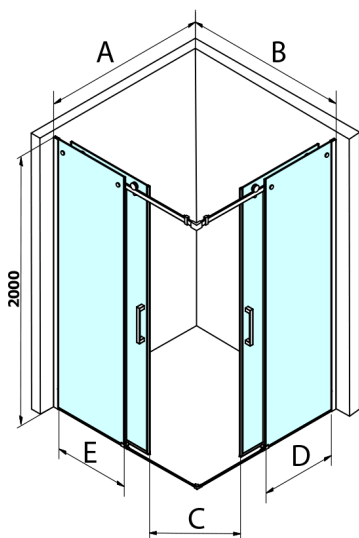

Technisches Arbeitsblatt

MODEL	A	B	C	D	E
GD4280GD4290	780-800	880-900	420	360	410
GD4280GD4210	780-800	980-1000	460	360	460
GD4280GD4211	780-800	1080-1100	500	360	510
GD4280GD4212	780-800	1180-1200	545	360	560
GD4290GD4210	880-900	980-1000	495	410	460
GD4290GD4211	880-900	1080-1100	530	410	510
GD4290GD4212	880-900	1180-1200	575	410	560
GD4210GD4211	980-1000	1080-1100	565	460	510
GD4210GD4212	980-1000	1180-1200	605	460	560
GD4211GD4212	1080-1100	1180-1200	635	510	560
GD4280BGD4290B	780-800	880-900	420	360	410
GD4280BGD4210B	780-800	980-1000	460	360	460
GD4290BGD4210B	880-900	980-1000	495	410	460