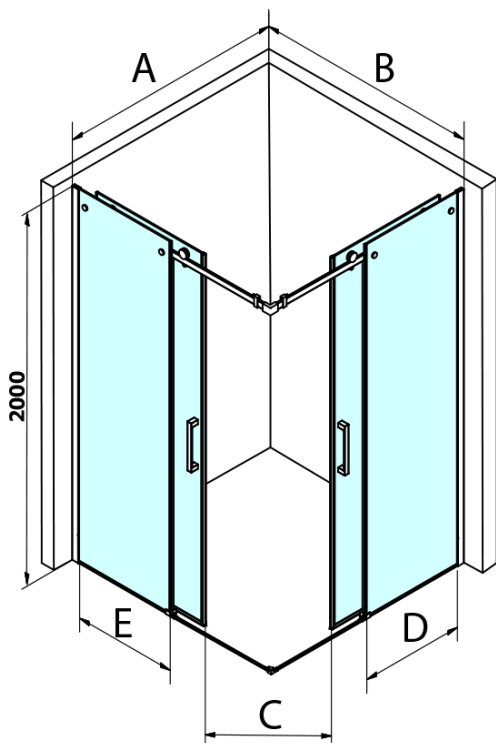

DRAGON BLACK Rechteckige Duschkabine 800x900mm L/R Variante,Eckeinstieg

Bestellcode: GD4280BGD4290B

Grundinformation

Marke: Gelco
Serie: DRAGON

Größe

Breite: 800 mm
Höhe: 2000 mm
Tiefe: 900 mm

Eigenschaften

Farbenprofil: Schwarz matt
Form: Rechteck mit Eckeinstieg
Öffnungsarten: Schiebetür
Eingangsbreite: 420 mm
Glasfarbe: Klarglas
Glasbehandlung: Coatedglas
Glasdicke: 8 mm
Eigenschaften: Rahmenloses Design
Gewicht / Stück: 80.0 kg
Verpackung: 2 Stück
Garantie: 2 Jahre

DRAGON BLACK Rechteckige Duschkabine 800x900mm
L/R Variante, Eckeinstieg

Technisches Arbeitsblatt

MODEL	A	B	C	D	E
GD4280GD4290	780-800	880-900	420	360	410
GD4280GD4210	780-800	980-1000	460	360	460
GD4280GD4211	780-800	1080-1100	500	360	510
GD4280GD4212	780-800	1180-1200	545	360	560
GD4290GD4210	880-900	980-1000	495	410	460
GD4290GD4211	880-900	1080-1100	530	410	510
GD4290GD4212	880-900	1180-1200	575	410	560
GD4210GD4211	980-1000	1080-1100	565	460	510
GD4210GD4212	980-1000	1180-1200	605	460	560
GD4211GD4212	1080-1100	1180-1200	635	510	560
GD4280BGD4290B	780-800	880-900	420	360	410
GD4280BGD4210B	780-800	980-1000	460	360	460
GD4290BGD4210B	880-900	980-1000	495	410	460