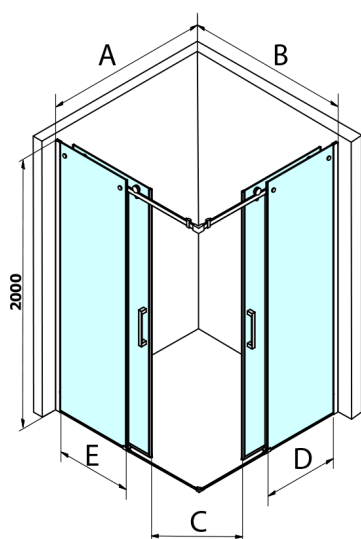

## DRAGON BLACK Rechteckige Duschkabine 800x900mm L/R Variante, EckEinstieg

**Bestellcode:** GD4280BGD4290B

**Größe**

Breite: 800 mm  
 Höhe: 2000 mm  
 Tiefe: 900 mm

**Eigenschaften**

Garantie: 2 Jahre

### Technisches Arbeitsblatt

MODEL	A	B	C	D	E
GD4280GD4290	780-800	880-900	420	360	410
GD4280GD4210	780-800	980-1000	460	360	460
GD4280GD4211	780-800	1080-1100	500	360	510
GD4280GD4212	780-800	1180-1200	545	360	560
GD4290GD4210	880-900	980-1000	495	410	460
GD4290GD4211	880-900	1080-1100	530	410	510
GD4290GD4212	880-900	1180-1200	575	410	560
GD4210GD4211	980-1000	1080-1100	565	460	510
GD4210GD4212	980-1000	1180-1200	605	460	560
GD4211GD4212	1080-1100	1180-1200	635	510	560
GD4280BGD4290B	780-800	880-900	420	360	410
GD4280BGD4210B	780-800	980-1000	460	360	460
GD4290BGD4210B	880-900	980-1000	495	410	460