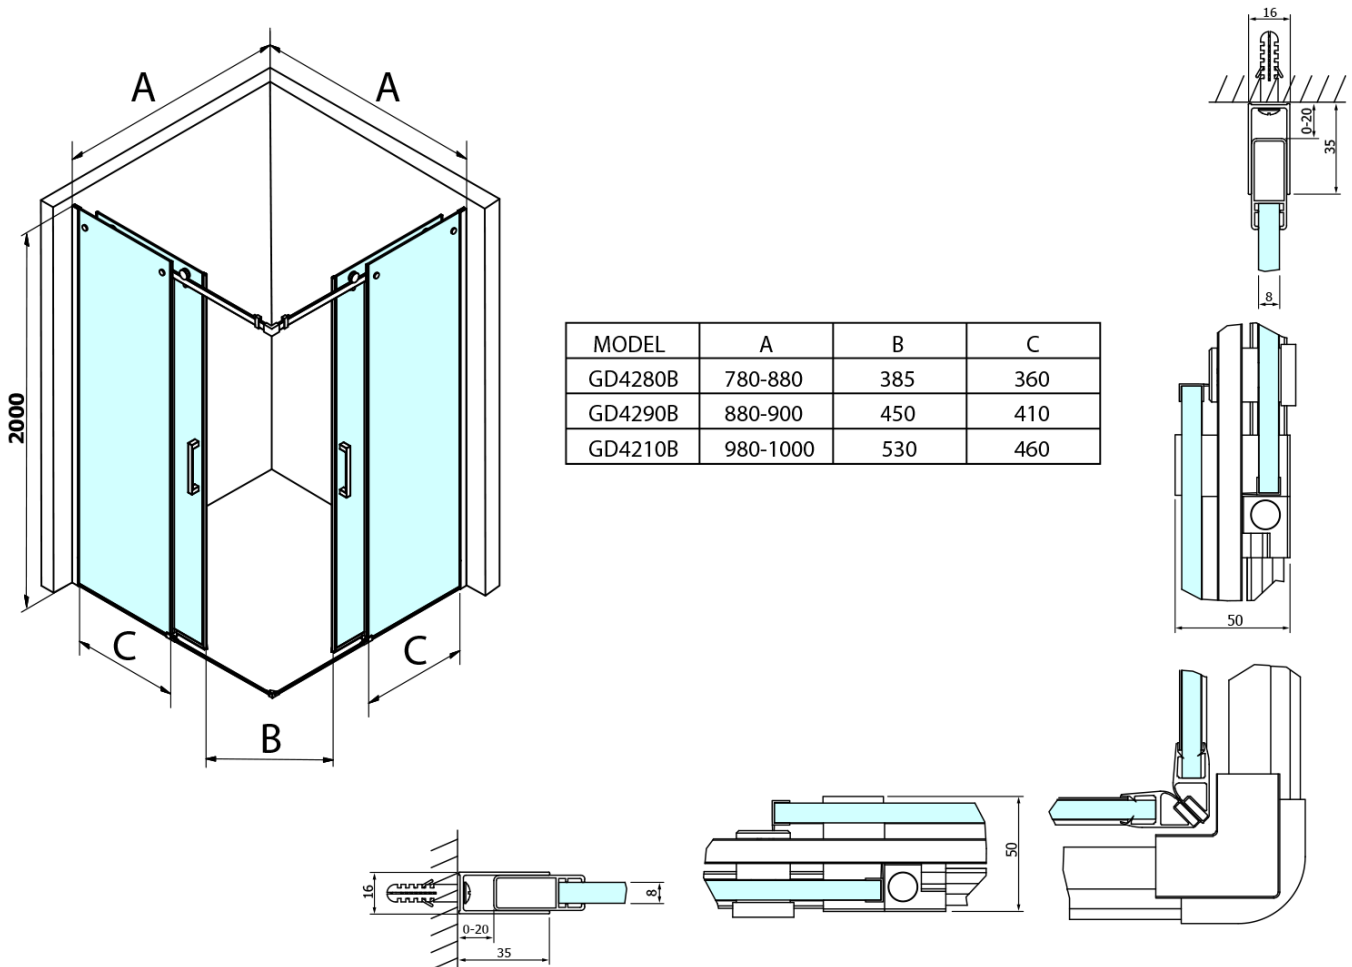

DRAGON BLACK Eckige Duschkabine 1000x1000mm, EckEinstieg

Technisches Arbeitsblatt

MODEL	A	B	C
GD4280B	780-880	385	360
GD4290B	880-900	450	410
GD4210B	980-1000	530	460