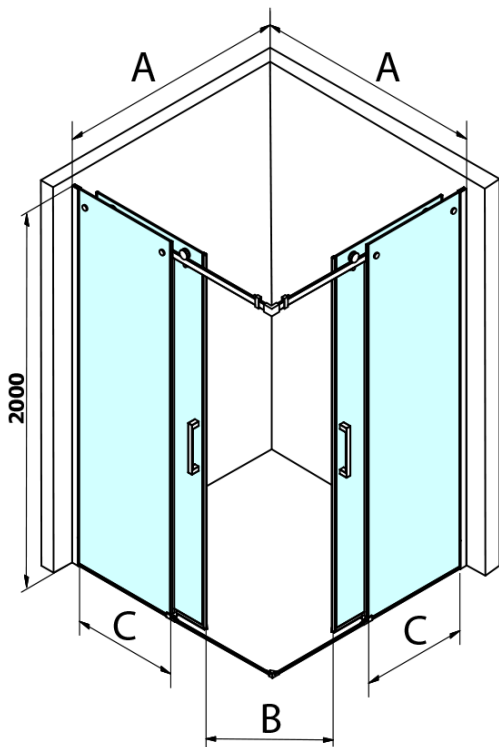

DRAGON BLACK Eckige Duschkabine 800x800mm, Eckeingang

Technisches Arbeitsblatt

MODEL	A	B	C
GD4280B	780-880	385	360
GD4290B	880-900	450	410
GD4210B	980-1000	530	460