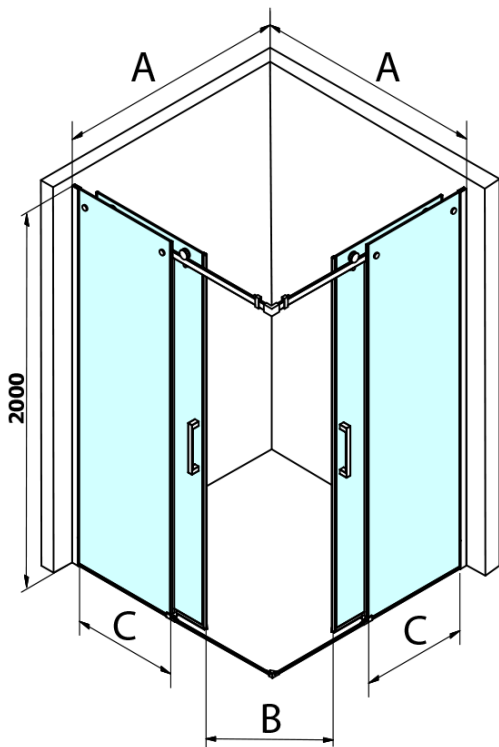

DRAGON BLACK Eckige Duschkabine 800x800mm, Eckeinstieg

Bestellcode: GD4280B-01

Grundinformation

Marke: Gelco
Serie: DRAGON

Größe

Breite: 800 mm
Höhe: 2000 mm
Tiefe: 800 mm

Eigenschaften

Farbprofil: Schwarz matt
Form: Eckige mit Eckeinstieg
Öffnungsarten: Schiebetür
Eingangsbreite: 385 mm
Glasfarbe: Klarglas
Glasbehandlung: Coatedglas
Glasdicke: 8 mm
Eigenschaften: Rahmenloses Design
Gewicht / Stück: 76.0 kg
Verpackung: 2 Stück
Garantie: 2 Jahre

DRAGON BLACK Eckige Duschkabine 800x800mm, EckEinstieg

Technisches Arbeitsblatt

MODEL	A	B	C
GD4280B	780-880	385	360
GD4290B	880-900	450	410
GD4210B	980-1000	530	460