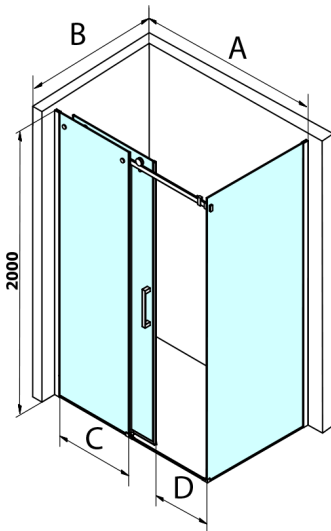

DRAGON BLACK Rechteckige Duschkabine 1400x800mm L/R Variante

Bestellcode: GD4614B-01

Größe

Breite: 1400 mm
Höhe: 2000 mm
Tiefe: 800 mm

Eigenschaften

Garantie: 3 Jahre

Technisches Arbeitsblatt

MODEL	A	C	D
GD4611B	1020-1110	510	420
GD4612B	1120-1210	560	470
GD4613B	1220-1310	610	520
GD4614B	1320-1410	660	570
GD4615B	1420-1510	710	620
GD4616B	1520-1610	760	670

MODEL	B
GD7280B	780-800
GD7290B	880-900