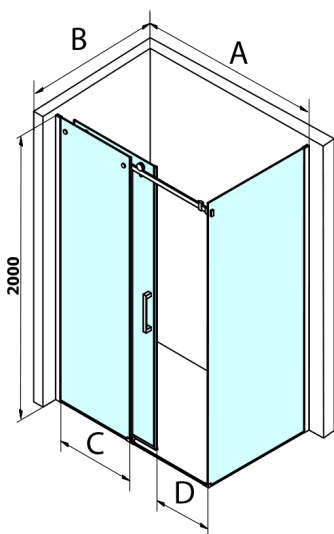

DRAGON BLACK Rechteckige Duschkabine 1300x800mm L/R Variante

Bestellcode: GD4613B-01

Größe

Breite: 1300 mm
 Höhe: 2000 mm
 Tiefe: 800 mm

Eigenschaften

Garantie: 3 Jahre

Technisches Arbeitsblatt

MODEL	A	C	D
GD4611B	1020-1110	510	420
GD4612B	1120-1210	560	470
GD4613B	1220-1310	610	520
GD4614B	1320-1410	660	570
GD4615B	1420-1510	710	620
GD4616B	1520-1610	760	670

MODEL	B
GD7280B	780-800
GD7290B	880-900