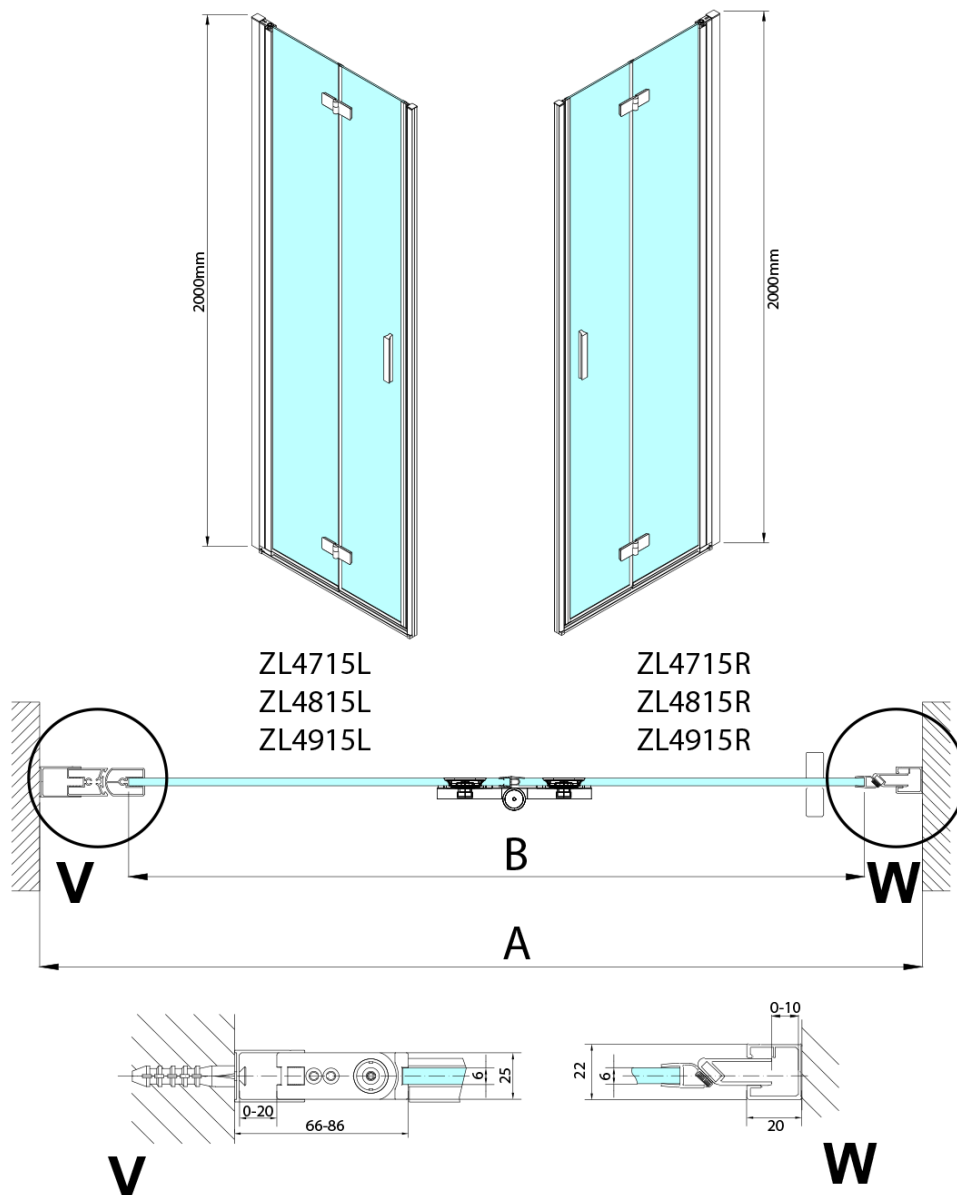

Farbenprofil: Chrom - Poliertem Aluminium

Form: Nischetür

Öffnungsarten: Klapptür

Richtung der Öffnung: Rechts

Eingangsbreite: 897 mm

Glasfarbe: Klarglas

Glasbehandlung: Antidrop

Glasdicke: 6 mm

Einbaubreite ab: 885 mm

Einbaubreite bis zu: 915 mm

Eigenschaften: Rahmenloses Design, Öffnen nach Innen und Außen

Gewicht / Stück: 31.5 kg

Verpackung: 2 Stück

Garantie: 3 Jahre

Technisches Arbeitsblatt

Model	A	B
ZL4715	685-715	697
ZL4815	785-815	797
ZL4915	885-915	897