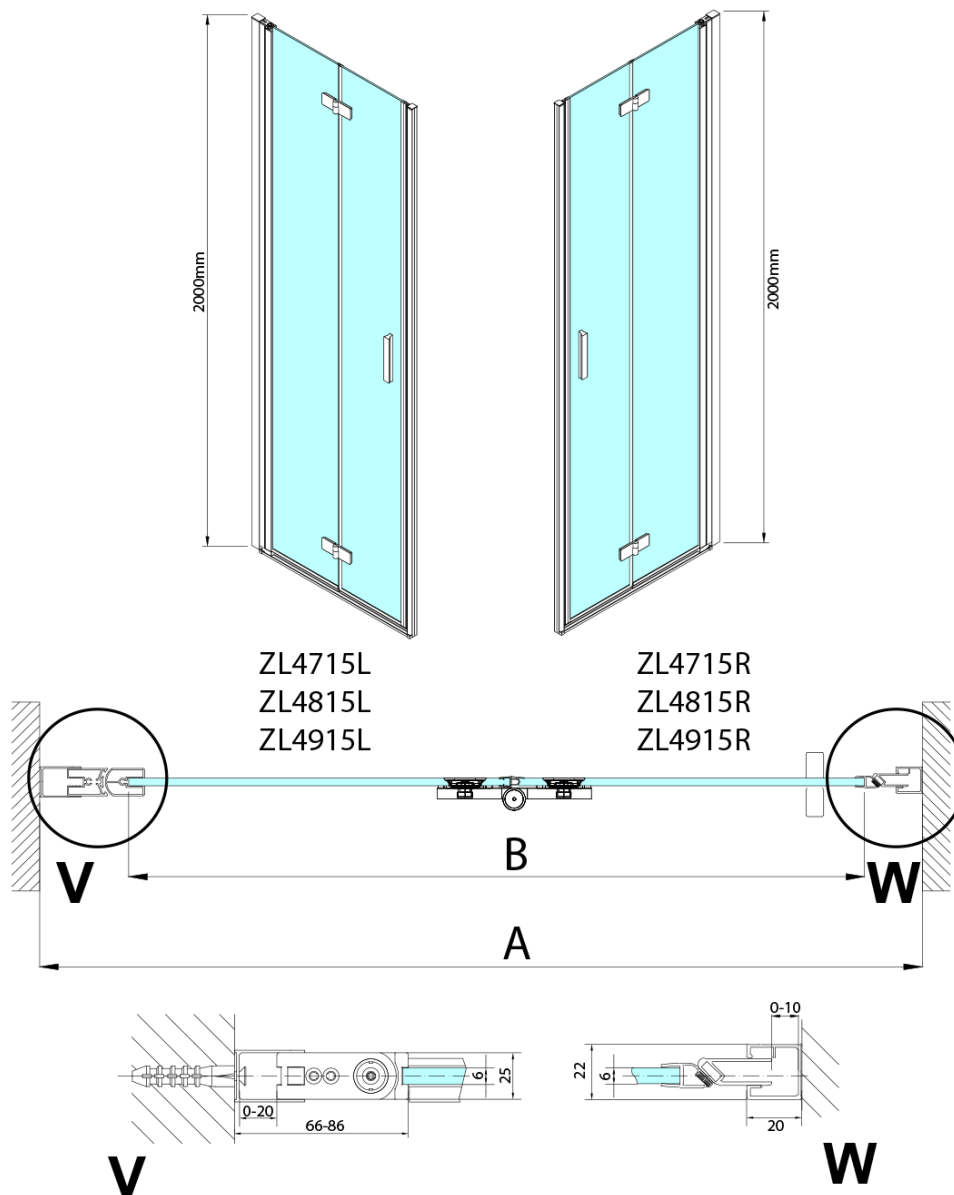

Technisches Arbeitsblatt

Model	A	B
ZL4715	685-715	697
ZL4815	785-815	797
ZL4915	885-915	897