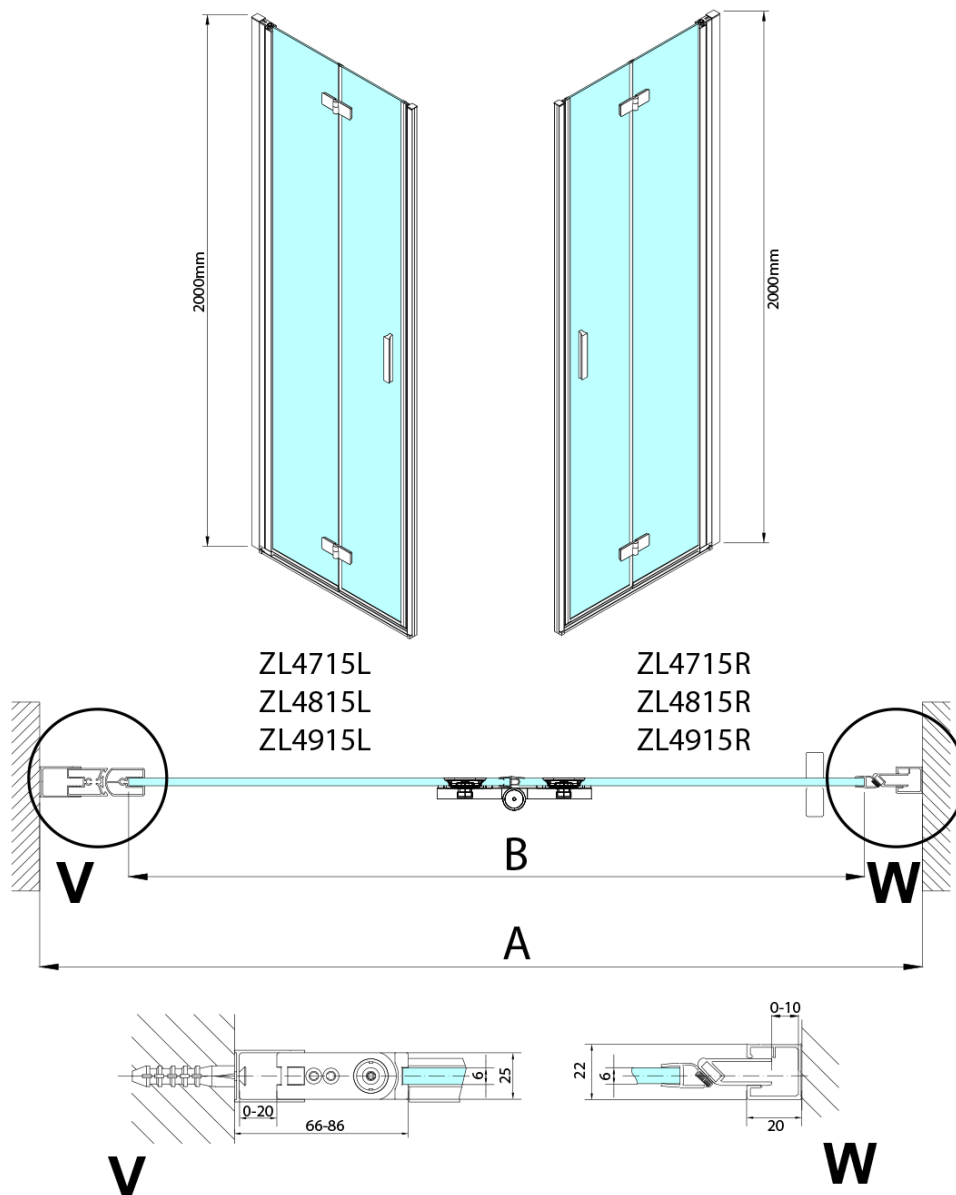

Bestellcode: ZL4715R-03

Grundinformation

Marke: Polysan

Serie: ZOOM

Größe

Breite: 700 mm

Höhe: 2000 mm

Eigenschaften

Farbenprofil: Chrom - Poliertem Aluminium

Form: Nischetür

Öffnungsarten: Klapptür

Richtung der Öffnung: Rechts

Eingangsbreite: 697 mm

Glasfarbe: Klarglas

Glasbehandlung: Antidrop

Glasdicke: 6 mm

Einbaubreite ab: 685 mm

Einbaubreite bis zu: 715 mm

Eigenschaften: Rahmenloses Design, Öffnen nach Innen und Außen

Gewicht / Stück: 31.5 kg

Verpackung: 2 Stück

Garantie: 3 Jahre

Technisches Arbeitsblatt

Model	A	B
ZL4715	685-715	697
ZL4815	785-815	797
ZL4915	885-915	897