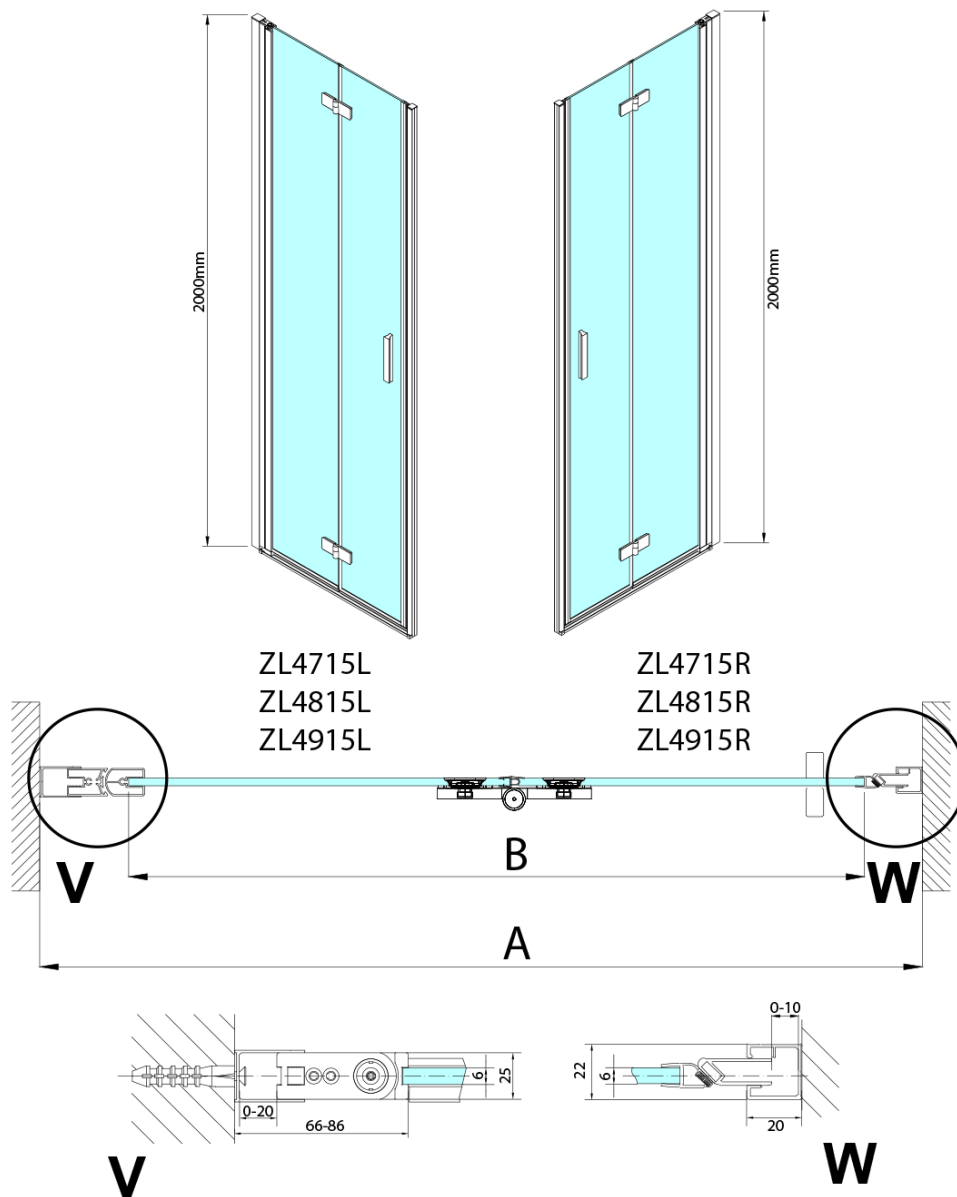

Bestellcode: ZL4715R-03

Grundinformation

Marke: Polysan

Serie: ZOOM

Größe

Breite: 700 mm

Höhe: 2000 mm

Eigenschaften

Farbenprofil: Chrom - Poliertem Aluminium

Form: Nischetür

Öffnungsarten: Klapptür

Richtung der Öffnung: Rechts

Eingangsbreite: 697 mm

Glasfarbe: Klarglas

Glasbehandlung: Antidrop

Glasdicke: 6 mm

Einbaubreite ab: 685 mm

Einbaubreite bis zu: 715 mm

Eigenschaften: Rahmenloses Design, Öffnen nach Innen und Außen

Gewicht / Stück: 31.5 kg

Verpackung: 2 Stück

Garantie: 3 Jahre

Technisches Arbeitsblatt

ZL4715L
ZL4815L
ZL4915L

ZL4715R
ZL4815R
ZL4915R

Model	A	B
ZL4715	685-715	697
ZL4815	785-815	797
ZL4915	885-915	897