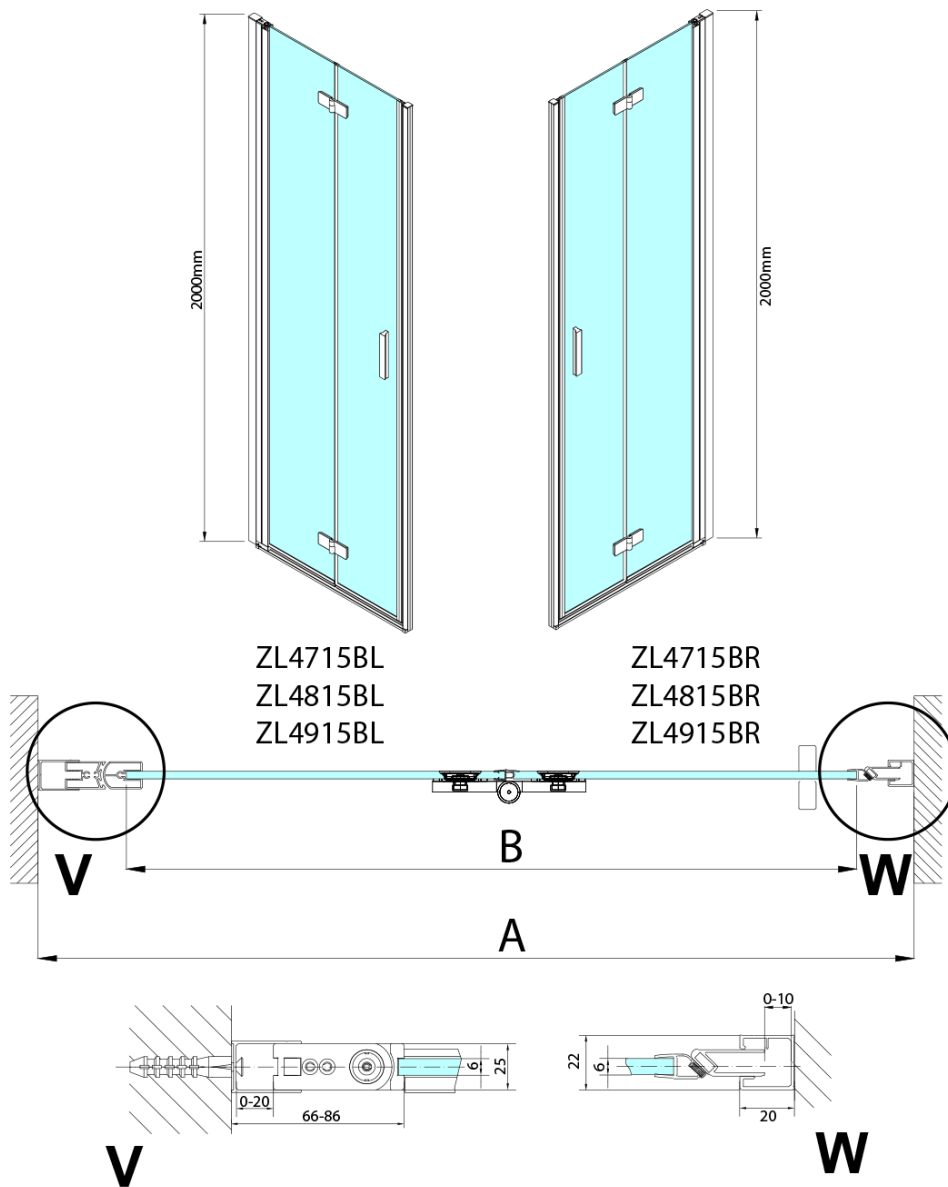

ZOOM BLACK Duschtür für Nische 900 mm, Links, rechts

Bestellcode: ZL4915BR-01

Grundinformation

Marke: Polysan
Serie: ZOOM BLACK

Größe

Breite: 900 mm
Höhe: 2000 mm

Eigenschaften

Farbenprofil: Schwarz matt
Form: Nischetür
Öffnungsarten: Klapptür
Richtung der Öffnung: Rechts
Eingangsbreite: 897 mm
Glasfarbe: Klarglas
Glasbehandlung: Antidrop
Glasdicke: 6 mm
Einbaubreite ab: 885 mm
Einbaubreite bis zu: 915 mm
Eigenschaften: Rahmenloses Design, Öffnen nach Innen
und Außen
Gewicht / Stück: 31.5 kg
Verpackung: 2 Stück
Garantie: 3 Jahre

Technisches Arbeitsblatt

Model	A	B
ZL4715B	685-715	697
ZL4815B	785-815	797
ZL4915B	885-915	897