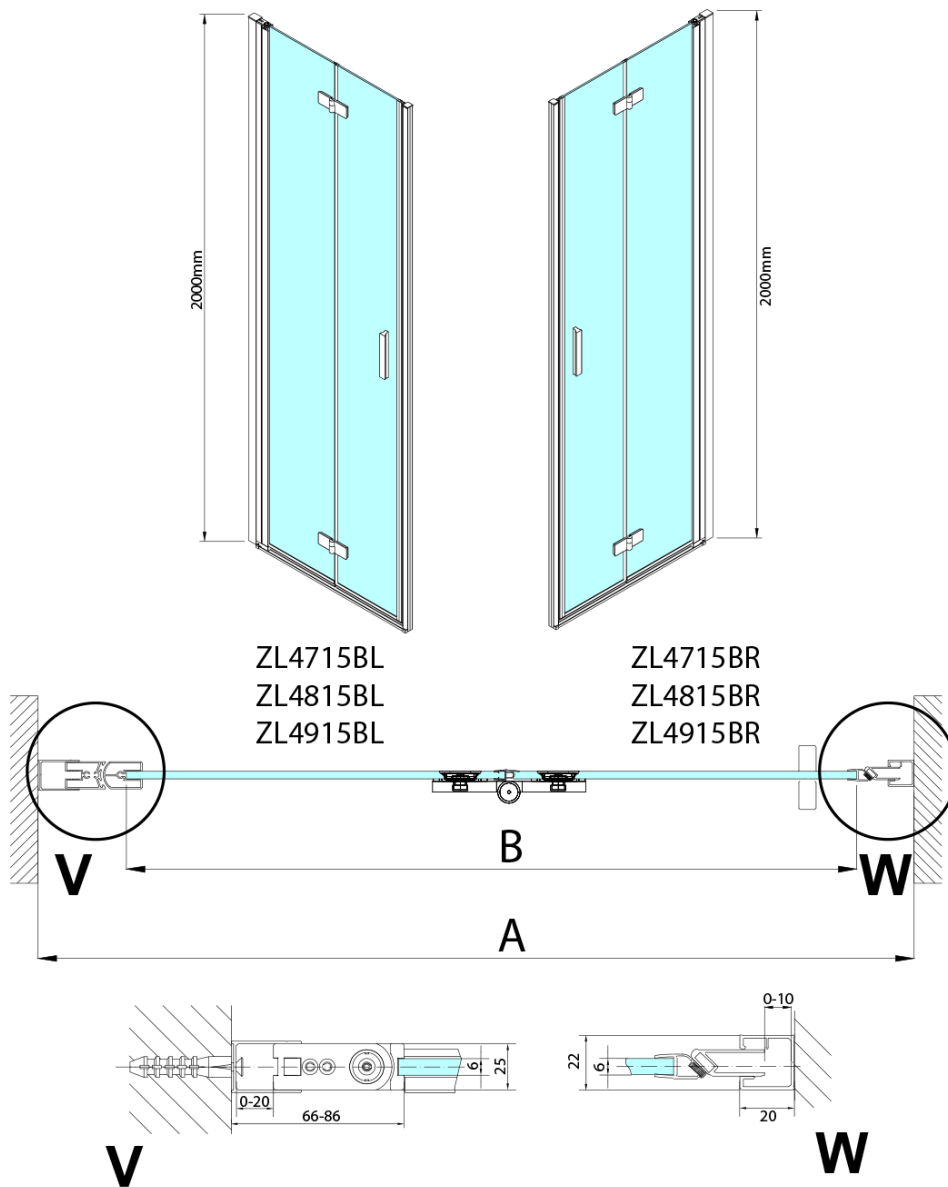

ZOOM BLACK Duschtür für Nische 800 mm, Links, rechts

Bestellcode: ZL4815BR-01

Grundinformation

Marke: Polysan
Serie: ZOOM BLACK

Größe

Breite: 800 mm
Höhe: 2000 mm

Eigenschaften

Farbenprofil: Schwarz matt
Form: Nischetür
Öffnungsarten: Klapptür
Richtung der Öffnung: Rechts
Eingangsbreite: 797 mm
Glasfarbe: Klarglas
Glasbehandlung: Antidrop
Glasdicke: 6 mm
Einbaubreite ab: 785 mm
Einbaubreite bis zu: 815 mm
Eigenschaften: Rahmenloses Design, Öffnen nach Innen und Außen
Gewicht / Stück: 31.5 kg
Verpackung: 2 Stück
Garantie: 3 Jahre

Technisches Arbeitsblatt

Model	A	B
ZL4715B	685-715	697
ZL4815B	785-815	797
ZL4915B	885-915	897