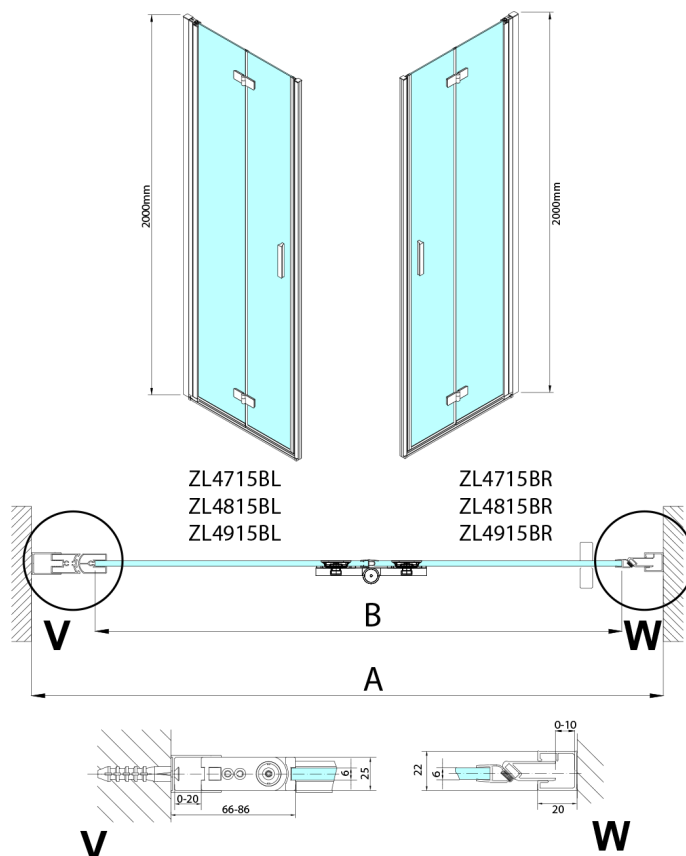

ZOOM BLACK Duschtür für Nische 800 mm, Links, rechts

Bestellcode: ZL4815BR-01

Größe

Breite: 800 mm
Höhe: 2000 mm

Eigenschaften

Garantie: 3 Jahre

Technisches Arbeitsblatt

ZL4715BL
ZL4815BL
ZL4915BL

ZL4715BR
ZL4815BR
ZL4915BR

Model	A	B
ZL4715B	685-715	697
ZL4815B	785-815	797
ZL4915B	885-915	897