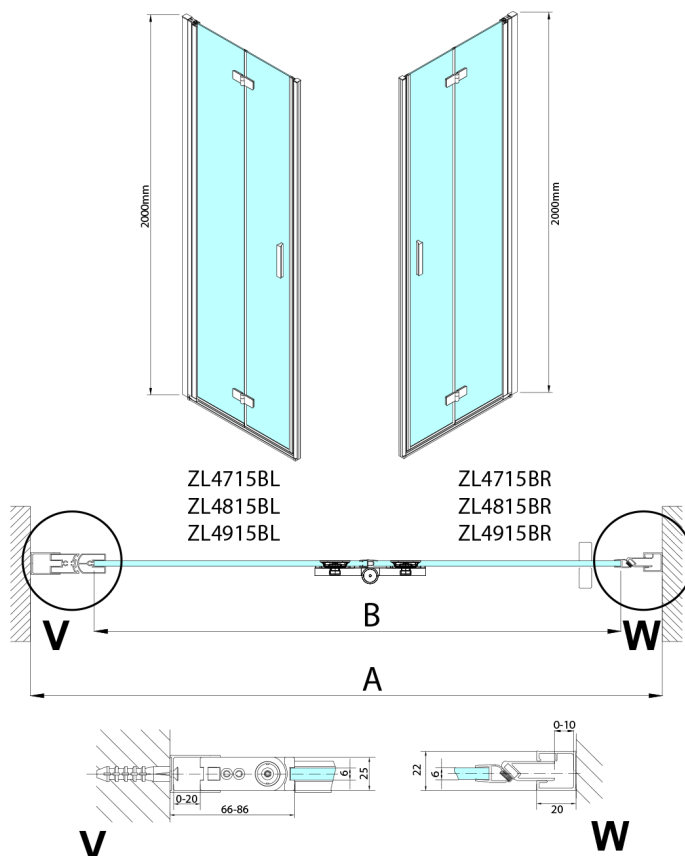

## ZOOM BLACK Duschtür für Nische 700 mm, Links, rechts

**Bestellcode:** ZL4715BR-01

**Größe**

Breite: 700 mm

Höhe: 2000 mm

**Eigenschaften**

Garantie: 3 Jahre

### Technisches Arbeitsblatt

Model	A	B
ZL4715B	685-715	697
ZL4815B	785-815	797
ZL4915B	885-915	897