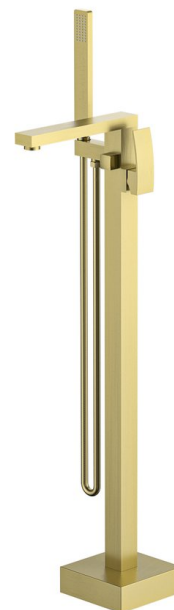

GINKO Wannen-armatur in den Boden, Gold matt

Bestellcode: 1101-24GB

Größe

Höhe: 1080 mm

Eigenschaften

Farbe: Gold mat

Material: Messing

Garantie: 6 Jahre