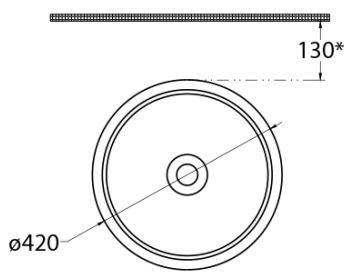

Bestellcode: 10AL66042

Grundinformation

Marke: Isvea

Größe

Stopfen-Durchmesser: 420 mm

Breite: 420 mm

Höhe: 300 mm

Eigenschaften

Farbe: Weiß

Material: Keramik

Installation: zum Aufsetzen

**Typ des
Waschbeckens:** Waschtisch auf der Platte

Loch für Armatur: Ohne Armaturloch

Überlauf: Nein

Form: Kreis

**Das Paket enthält
nicht:** Ablaufgarnitur

Gewicht / Stück: 9.2 kg

Garantie: 2 Jahre

Dazu empfehlen wir:

1 Stück Ablaufgarnitur 5/4" click-clack, Keramik Stopfen, H.20-70mm, weiss (Bestellcode: 38TP0161I)

Technisches Arbeitsblatt

130* recommended/doporučené