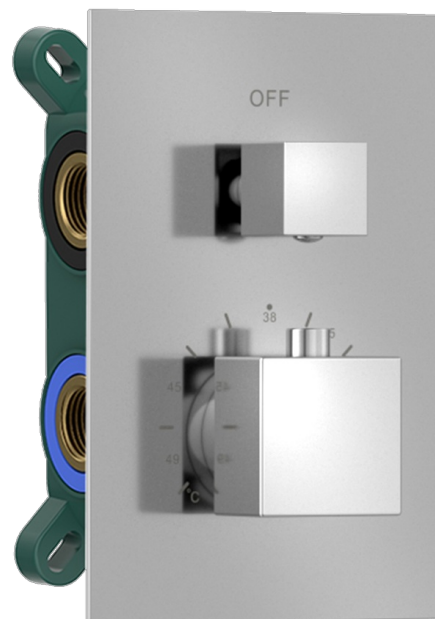

Thermostat-Unterputz Duscharmatur, Einbau-Box, 2 Wege, Chrom

Bestellcode: 1102-32

Größe

Breite: 120 mm

Höhe: 170 mm

Eigenschaften

Garantie: 6 Jahre

Farbe: Chrom

Material: Messing

Technisches Arbeitsblatt