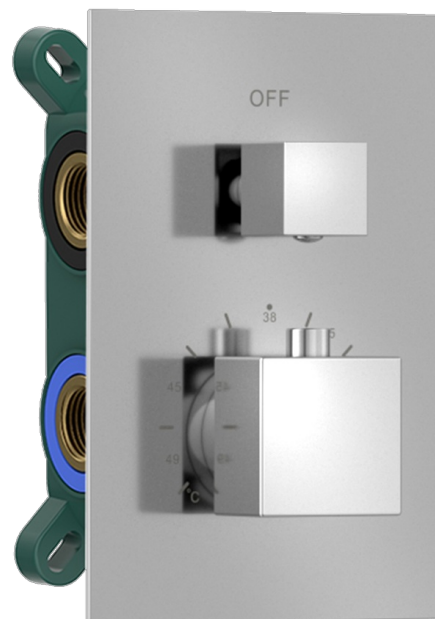

LATUS Thermostat-Unterputz Duscharmatur, Einbau-Box, 2 Wege, Chrom

Bestellcode: 1102-32

Größe

Breite: 120 mm

Höhe: 170 mm

Eigenschaften

Farbe: Chrom

Material: Messing

Garantie: 6 Jahre