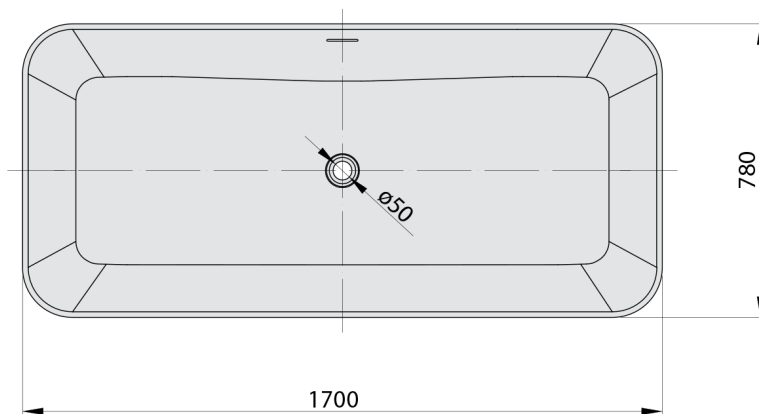

**LEYLA Freistehende Badewanne 170x78x55cm, solid surface, weiß matt****Bestellcode:** 92530**Größe**

Länge: 1700 mm

Breite: 780 mm

Höhe: 550 mm

Umfang: 373 l

**Eigenschaften**

Farbe: Weiß matt

Material: Solid Surface

Garantie: 2 Jahre

**Technisches Arbeitsblatt**

VOLUME 373L