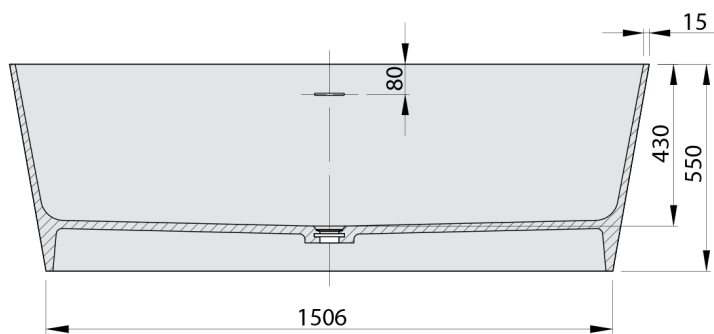

LEYLA Freistehende Badewanne 170x78x55cm, solid surface, weiß matt

Bestellcode: 92530

Größe

Länge: 1700 mm

Breite: 780 mm

Höhe: 550 mm

Umfang: 373 l

Eigenschaften

Farbe: Weiß matt

Material: Solid Surface

Garantie: 2 Jahre

Technisches Arbeitsblatt

VOLUME 373L