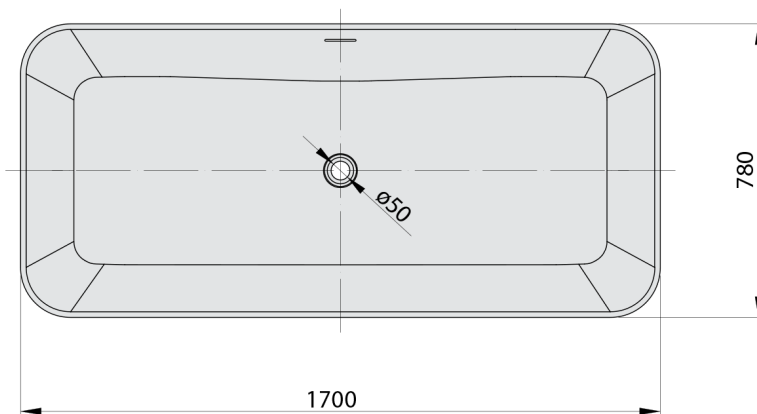

LEYLA Freistehende Badewanne 170x78x55cm, solid surface, weiß matt

Bestellcode: 92530

Größe

Länge: 1700 mm

Breite: 780 mm

Höhe: 550 mm

Umfang: 373 l

Eigenschaften

Farbe: Weiß matt

Material: Solid Surface

Garantie: 2 Jahre

Technisches Arbeitsblatt

VOLUME 373L