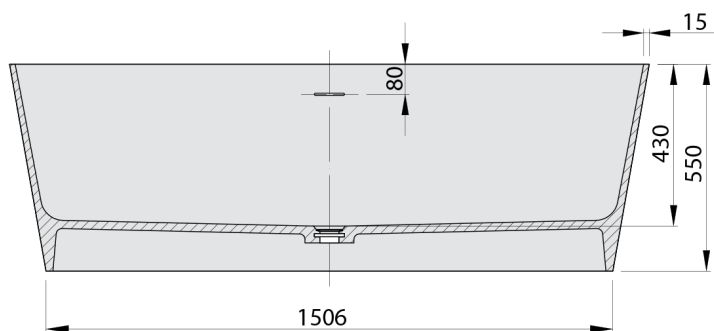

**LEYLA Freistehende Badewanne 170x78x55cm, solid surface, weiß matt****Bestellcode:** 92530**Größe**

Länge: 1700 mm

Breite: 780 mm

Höhe: 550 mm

Umfang: 373 l

**Eigenschaften**

Farbe: Weiß matt

Material: Solid Surface

Garantie: 2 Jahre

**Technisches Arbeitsblatt**

VOLUME 373L