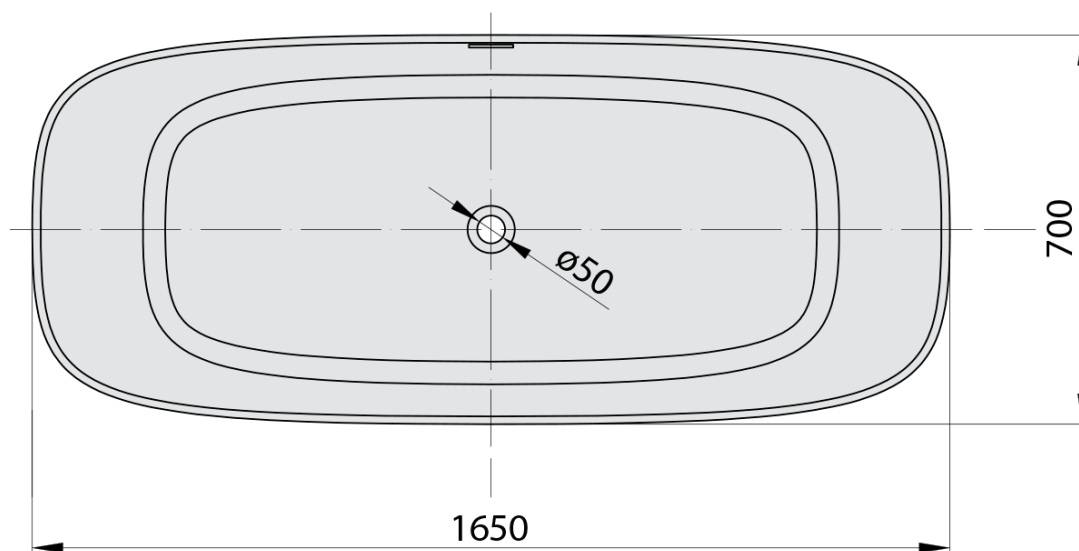

MEDINA Freistehende Badewanne 165x70x52cm,
solid surface, weiß matt

Technisches Arbeitsblatt

VOLUME 292L