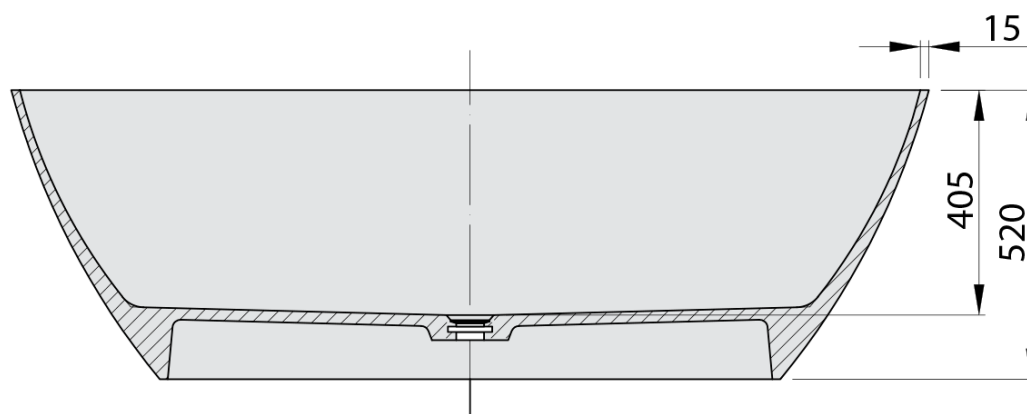

MEDINA Freistehende Badewanne 165x70x52cm,
solid surface, weiß matt

Technisches Arbeitsblatt

VOLUME 292L