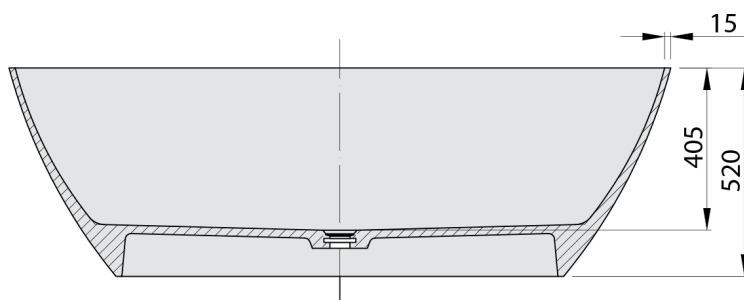

MEDINA Freistehende Badewanne 165x70x52cm, solid surface, weiß matt**Bestellcode:** 92430**Größe**

Länge: 1650 mm
Breite: 700 mm
Höhe: 520 mm
Umfang: 292 l

**Eigenschaften**

Farbe: Weiß matt
Material: Solid Surface
Garantie: 2 Jahre

Technisches Arbeitsblatt

VOLUME 292L