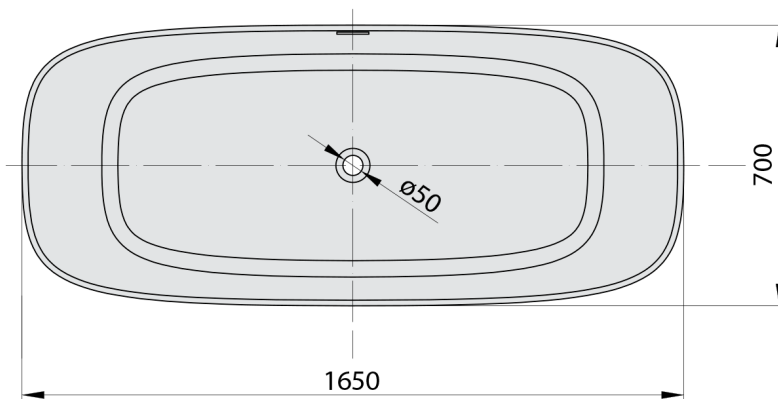

MEDINA Freistehende Badewanne 165x70x52cm, solid surface, weiß matt**Bestellcode:** 92430**Größe**

Länge: 1650 mm
Breite: 700 mm
Höhe: 520 mm
Umfang: 292 l

**Eigenschaften**

Farbe: Weiß matt
Material: Solid Surface
Garantie: 2 Jahre

Technisches Arbeitsblatt

VOLUME 292L