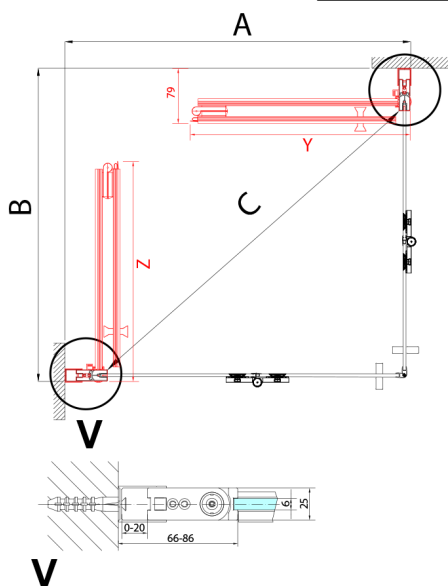

ZOOM Rechteckige Duschkabine 800x900mm, EckEinstieg

Bestellcode: ZL4815L-03

Größe

Breite: 800 mm
Höhe: 2000 mm
Tiefe: 900 mm

Eigenschaften

Garantie: 2 Jahre

Technisches Arbeitsblatt

Model L	Model R	A	B	C	Y	Z
ZL4715L +	ZL4815R	670-690	770-790	907	378	339
ZL4715L +	ZL4915R	670-690	870-890	978	438	339
ZL4815L +	ZL4915R	770-790	870-890	1048	438	378
ZL4815L +	ZL4715R	770-790	670-690	907	339	378
ZL4915L +	ZL4715R	870-890	670-690	978	339	438
ZL4915L +	ZL4815R	870-890	770-790	1048	378	438