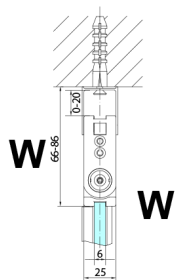

ZOOM Rechteckige Duschkabine 800x900mm, EckEinstieg

Bestellcode: ZL4815L-03

Größe

Breite: 800 mm
Höhe: 2000 mm
Tiefe: 900 mm

Eigenschaften

Garantie: 2 Jahre

Technisches Arbeitsblatt

Model L	Model R	A	B	C	Y	Z
ZL4715L +	ZL4815R	670-690	770-790	907	378	339
ZL4715L +	ZL4915R	670-690	870-890	978	438	339
ZL4815L +	ZL4915R	770-790	870-890	1048	438	378
ZL4815L +	ZL4715R	770-790	670-690	907	339	378
ZL4915L +	ZL4715R	870-890	670-690	978	339	438
ZL4915L +	ZL4815R	870-890	770-790	1048	378	438