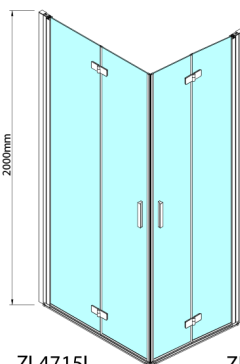

ZOOM Rechteckige Duschkabine 800x900mm, EckEinstieg

Bestellcode: ZL4815L-03

Größe

Breite: 800 mm
Höhe: 2000 mm
Tiefe: 900 mm

Eigenschaften

Garantie: 2 Jahre

Technisches Arbeitsblatt

Model L	Model R	A	B	C	Y	Z
ZL4715L +	ZL4815R	670-690	770-790	907	378	339
ZL4715L +	ZL4915R	670-690	870-890	978	438	339
ZL4815L +	ZL4915R	770-790	870-890	1048	438	378
ZL4815L +	ZL4715R	770-790	670-690	907	339	378
ZL4915L +	ZL4715R	870-890	670-690	978	339	438
ZL4915L +	ZL4815R	870-890	770-790	1048	378	438