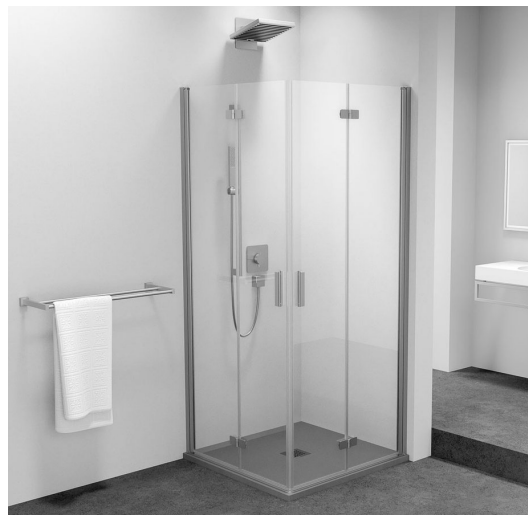

ZOOM Rechteckige Duschkabine 800x900mm, EckEinstieg

Bestellcode: ZL4815L-03

Größe

Breite: 800 mm
Höhe: 2000 mm
Tiefe: 900 mm

Eigenschaften

Garantie: 2 Jahre

Technisches Arbeitsblatt

Model L	Model R	A	B	C	Y	Z
ZL4715L +	ZL4815R	670-690	770-790	907	378	339
ZL4715L +	ZL4915R	670-690	870-890	978	438	339
ZL4815L +	ZL4915R	770-790	870-890	1048	438	378
ZL4815L +	ZL4715R	770-790	670-690	907	339	378
ZL4915L +	ZL4715R	870-890	670-690	978	339	438
ZL4915L +	ZL4815R	870-890	770-790	1048	378	438