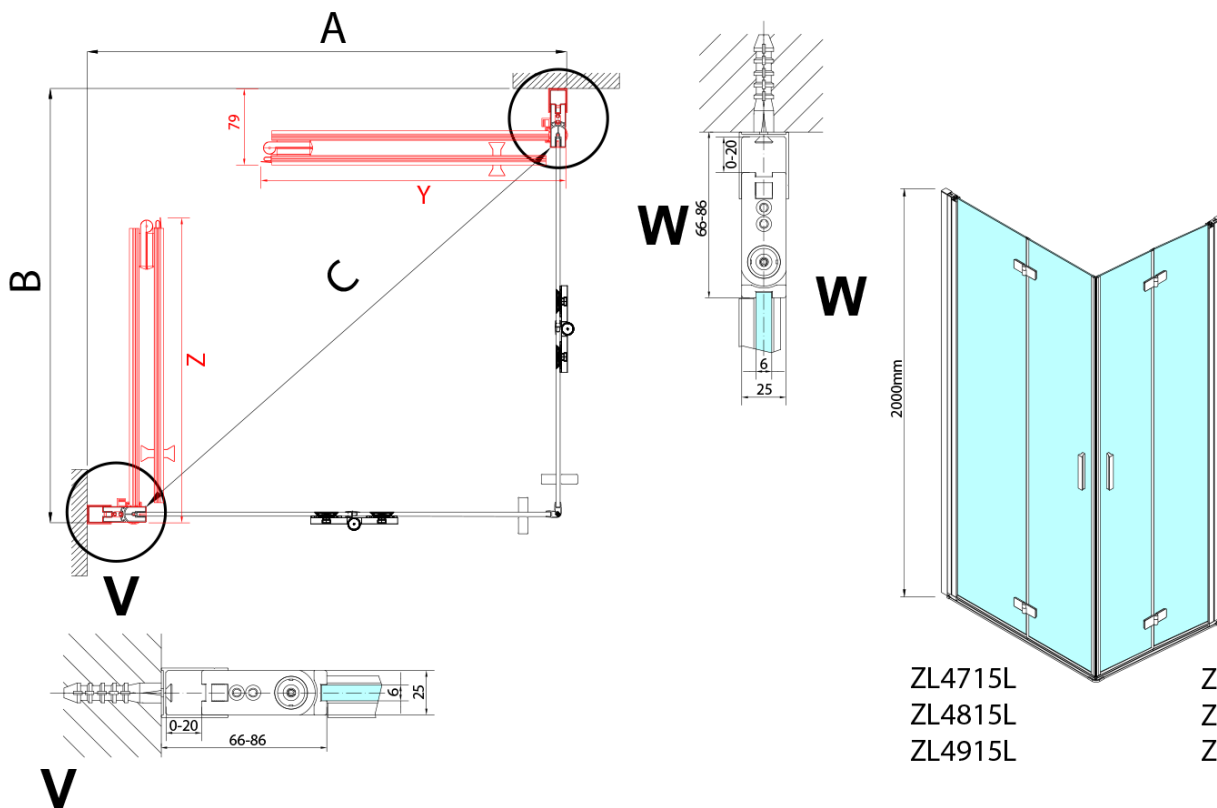

### Größe

**Breite:** 700 mm  
**Höhe:** 2000 mm  
**Tiefe:** 900 mm

### Eigenschaften

**Farbenprofil:** Chrom - Poliertem Aluminium  
**Form:** Rechteck mit EckEinstieg  
**Öffnungsarten:** Klapptür  
**Eingangsbreite:** 978 mm  
**Glasfarbe:** Klarglas  
**Glasbehandlung:** Antidrop  
**Glasdicke:** 6 mm  
**Eigenschaften:** Rahmenloses Design, Öffnen nach Innen und Außen  
**Gewicht / Stück:** 62.0 kg  
**Verpackung:** 2 Stück  
**Garantie:** 2 Jahre

**ZOOM Rechteckige Duschkabine 700x900mm,  
EckEinstieg**

**Technisches Arbeitsblatt**

Model L		Model R	A	B	C	Y	Z
ZL4715L	+	ZL4815R	670-690	770-790	907	378	339
ZL4715L	+	ZL4915R	670-690	870-890	978	438	339
ZL4815L	+	ZL4915R	770-790	870-890	1048	438	378
ZL4815L	+	ZL4715R	770-790	670-690	907	339	378
ZL4915L	+	ZL4715R	870-890	670-690	978	339	438
ZL4915L	+	ZL4815R	870-890	770-790	1048	378	438