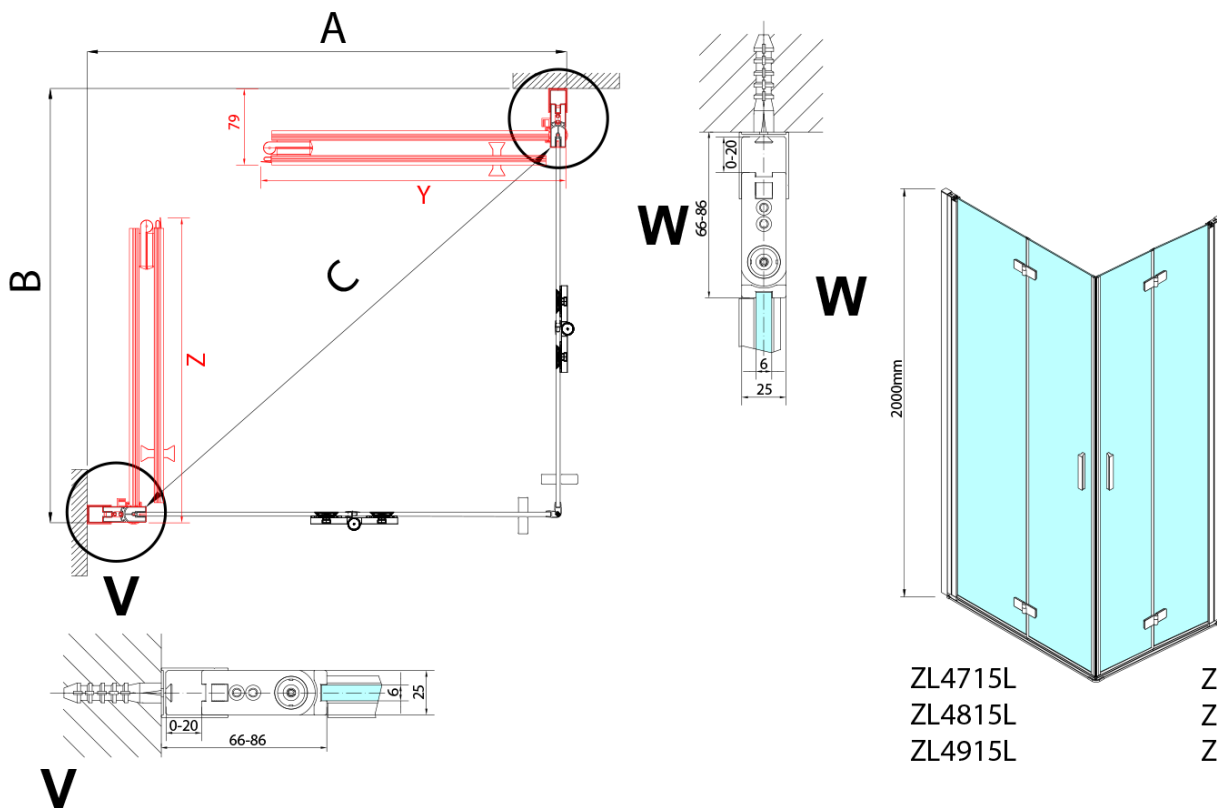

ZOOM Rechteckige Duschkabine 700x900mm, EckEinstieg

Bestellcode: ZL4715R-02

Grundinformation

Marke: Polysan
Serie: ZOOM

Größe

Breite: 700 mm
Höhe: 2000 mm
Tiefe: 900 mm

Eigenschaften

Farbenprofil: Chrom - Poliertem Aluminium
Form: Rechteck mit EckEinstieg
Öffnungsarten: Klapptür
Eingangsbreite: 978 mm
Glasfarbe: Klarglas
Glasbehandlung: Antidrop
Glasdicke: 6 mm
Eigenschaften: Rahmenloses Design, Öffnen nach Innen und Außen
Gewicht / Stück: 62.0 kg
Verpackung: 2 Stück
Garantie: 2 Jahre

**ZOOM Rechteckige Duschkabine 700x900mm,
EckEinstieg**

Technisches Arbeitsblatt

Model L		Model R	A	B	C	Y	Z
ZL4715L	+	ZL4815R	670-690	770-790	907	378	339
ZL4715L	+	ZL4915R	670-690	870-890	978	438	339
ZL4815L	+	ZL4915R	770-790	870-890	1048	438	378
ZL4815L	+	ZL4715R	770-790	670-690	907	339	378
ZL4915L	+	ZL4715R	870-890	670-690	978	339	438
ZL4915L	+	ZL4815R	870-890	770-790	1048	378	438