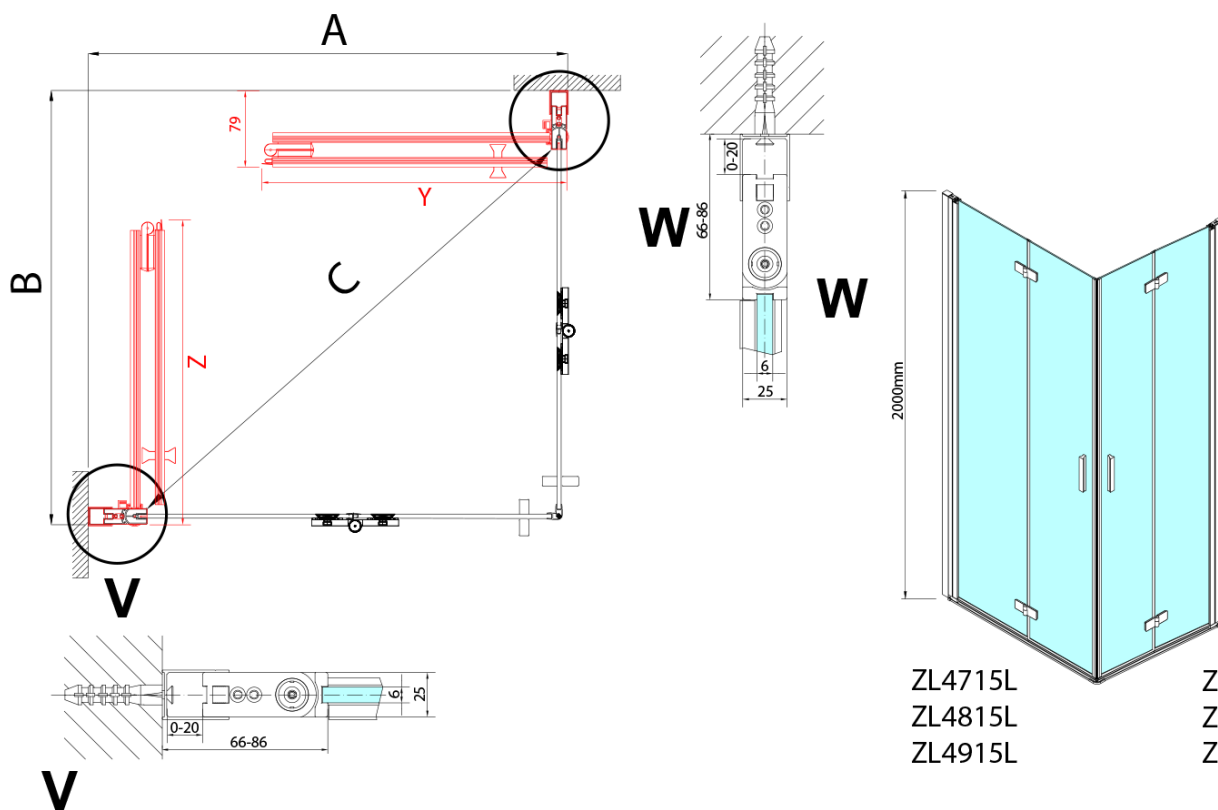

### Größe

**Breite:** 700 mm  
**Höhe:** 2000 mm  
**Tiefe:** 900 mm

### Eigenschaften

**Farbenprofil:** Chrom - Poliertem Aluminium  
**Form:** Rechteck mit EckEinstieg  
**Öffnungsarten:** Klapptür  
**Eingangsbreite:** 978 mm  
**Glasfarbe:** Klarglas  
**Glasbehandlung:** Antidrop  
**Glasdicke:** 6 mm  
**Eigenschaften:** Rahmenloses Design, Öffnen nach Innen und Außen  
**Gewicht / Stück:** 62.0 kg  
**Verpackung:** 2 Stück  
**Garantie:** 2 Jahre

**ZOOM Rechteckige Duschkabine 700x900mm,  
EckEinstieg**

**Technisches Arbeitsblatt**

Model L		Model R	A	B	C	Y	Z
ZL4715L	+	ZL4815R	670-690	770-790	907	378	339
ZL4715L	+	ZL4915R	670-690	870-890	978	438	339
ZL4815L	+	ZL4915R	770-790	870-890	1048	438	378
ZL4815L	+	ZL4715R	770-790	670-690	907	339	378
ZL4915L	+	ZL4715R	870-890	670-690	978	339	438
ZL4915L	+	ZL4815R	870-890	770-790	1048	378	438