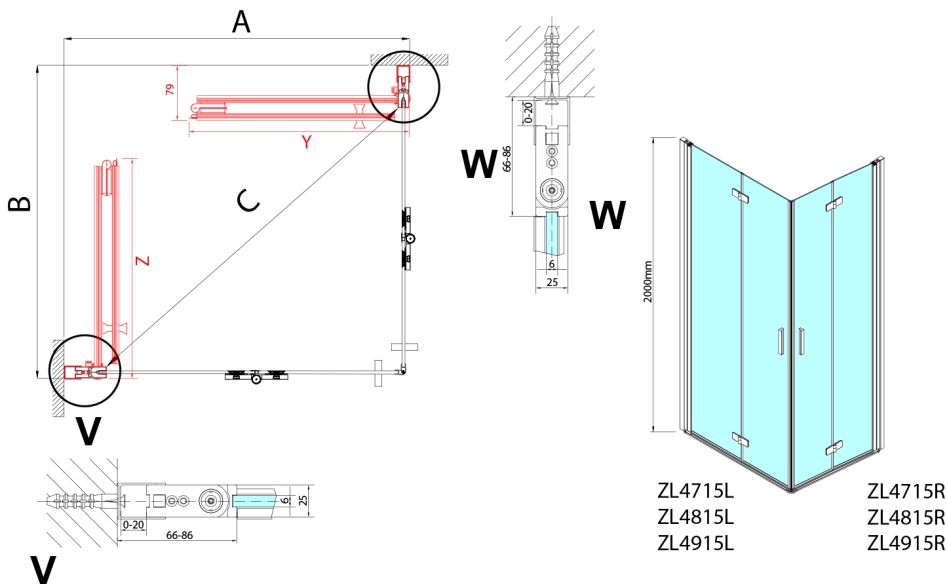

ZOOM Rechteckige Duschkabine 700x900mm, Eckeinstieg

Bestellcode: ZL4715L-04

Größe

Breite: 700 mm
 Höhe: 2000 mm
 Tiefe: 900 mm

Eigenschaften

Garantie: 2 Jahre

Technisches Arbeitsblatt

Model L	Model R	A	B	C	Y	Z
ZL4715L	+ ZL4815R	670-690	770-790	907	378	339
ZL4715L	+ ZL4915R	670-690	870-890	978	438	339
ZL4815L	+ ZL4915R	770-790	870-890	1048	438	378
ZL4815L	+ ZL4715R	770-790	670-690	907	339	378
ZL4915L	+ ZL4715R	870-890	670-690	978	339	438
ZL4915L	+ ZL4815R	870-890	770-790	1048	378	438