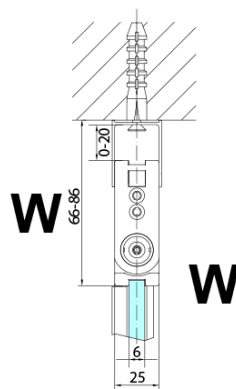

Tiefe: 800 mm

Eigenschaften

Farbenprofil: Chrom - Poliertem Aluminium

Form: Rechteck mit EckEinstieg

Öffnungsarten: Klapptür

Eingangsbreite: 907 mm

Glasfarbe: Klarglas

Glasbehandlung: Antidrop

Glasdicke: 6 mm

Eigenschaften: Rahmenloses Design, Öffnen nach Innen und Außen

Gewicht / Stück: 62.0 kg

Verpackung: 2 Stück

Garantie: 2 Jahre

**ZOOM Rechteckige Duschkabine 700x800mm,
EckEinstieg**

Technisches Arbeitsblatt

Model L		Model R	A	B	C	Y	Z
ZL4715L	+	ZL4815R	670-690	770-790	907	378	339
ZL4715L	+	ZL4915R	670-690	870-890	978	438	339
ZL4815L	+	ZL4915R	770-790	870-890	1048	438	378
ZL4815L	+	ZL4715R	770-790	670-690	907	339	378
ZL4915L	+	ZL4715R	870-890	670-690	978	339	438
ZL4915L	+	ZL4815R	870-890	770-790	1048	378	438