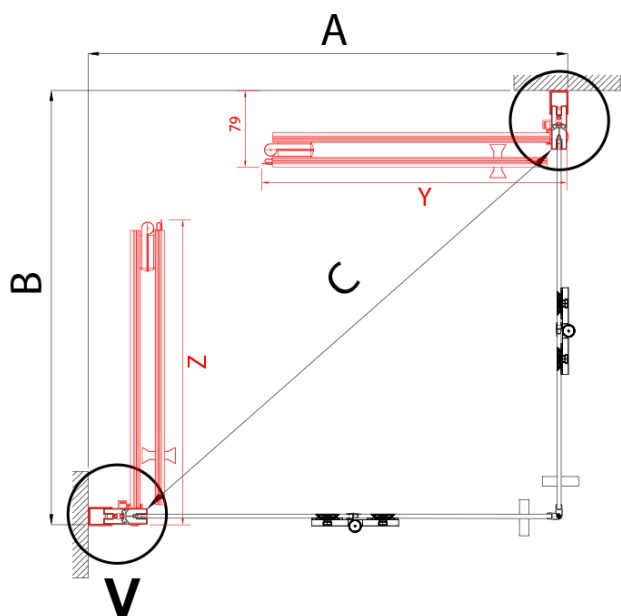

Tiefe: 800 mm

Eigenschaften

Farbenprofil: Chrom - Poliertem Aluminium

Form: Rechteck mit EckEinstieg

Öffnungsarten: Klapptür

Eingangsbreite: 907 mm

Glasfarbe: Klarglas

Glasbehandlung: Antidrop

Glasdicke: 6 mm

Eigenschaften: Rahmenloses Design, Öffnen nach Innen und Außen

Gewicht / Stück: 62.0 kg

Verpackung: 2 Stück

Garantie: 2 Jahre

**ZOOM Rechteckige Duschkabine 700x800mm,
EckEinstieg**

Technisches Arbeitsblatt

Model L		Model R	A	B	C	Y	Z
ZL4715L	+	ZL4815R	670-690	770-790	907	378	339
ZL4715L	+	ZL4915R	670-690	870-890	978	438	339
ZL4815L	+	ZL4915R	770-790	870-890	1048	438	378
ZL4815L	+	ZL4715R	770-790	670-690	907	339	378
ZL4915L	+	ZL4715R	870-890	670-690	978	339	438
ZL4915L	+	ZL4815R	870-890	770-790	1048	378	438