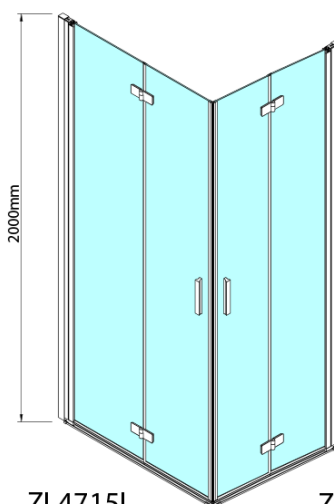

ZOOM Rechteckige Duschkabine 700x800mm, EckEinstieg

Bestellcode: ZL4715L-03

Grundinformation

Marke: Polysan

Serie: ZOOM

Größe

Breite: 700 mm

Höhe: 2000 mm

Tiefe: 800 mm

Eigenschaften

Farbenprofil: Chrom - Poliertem Aluminium

Form: Rechteck mit EckEinstieg

Öffnungsarten: Klapptür

Eingangsbreite: 907 mm

Glasfarbe: Klarglas

Glasbehandlung: Antidrop

Glasdicke: 6 mm

Eigenschaften: Rahmenloses Design, Öffnen nach Innen und Außen

Gewicht / Stück: 62.0 kg

Verpackung: 2 Stück

Garantie: 2 Jahre

**ZOOM Rechteckige Duschkabine 700x800mm,
EckEinstieg**

Technisches Arbeitsblatt

Model L		Model R	A	B	C	Y	Z
ZL4715L	+	ZL4815R	670-690	770-790	907	378	339
ZL4715L	+	ZL4915R	670-690	870-890	978	438	339
ZL4815L	+	ZL4915R	770-790	870-890	1048	438	378
ZL4815L	+	ZL4715R	770-790	670-690	907	339	378
ZL4915L	+	ZL4715R	870-890	670-690	978	339	438
ZL4915L	+	ZL4815R	870-890	770-790	1048	378	438