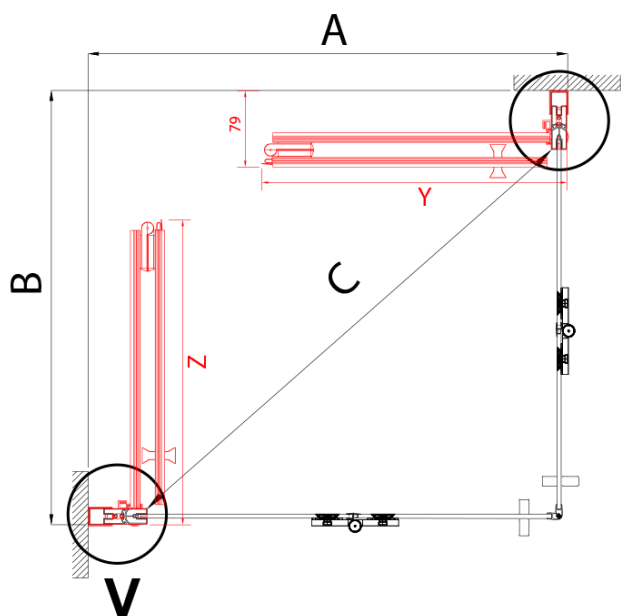

Tiefe: 800 mm

Eigenschaften

Farbenprofil: Chrom - Poliertem Aluminium

Form: Rechteck mit Eckeinstieg

Öffnungsarten: Klapptür

Eingangsbreite: 907 mm

Glasfarbe: Klarglas

Glasbehandlung: Antidrop

Glasdicke: 6 mm

Eigenschaften: Rahmenloses Design, Öffnen nach Innen und Außen

Gewicht / Stück: 62.0 kg

Verpackung: 2 Stück

Garantie: 2 Jahre

ZOOM Rechteckige Duschkabine 700x800mm, EckEinstieg

Technisches Arbeitsblatt

Model L	Model R	A	B	C	Y	Z
ZL4715L +	ZL4815R	670-690	770-790	907	378	339
ZL4715L +	ZL4915R	670-690	870-890	978	438	339
ZL4815L +	ZL4915R	770-790	870-890	1048	438	378
ZL4815L +	ZL4715R	770-790	670-690	907	339	378
ZL4915L +	ZL4715R	870-890	670-690	978	339	438
ZL4915L +	ZL4815R	870-890	770-790	1048	378	438