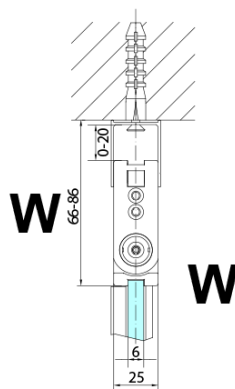

Tiefe: 800 mm

Eigenschaften

Farbenprofil: Chrom - Poliertem Aluminium

Form: Rechteck mit Eckeinstieg

Öffnungsarten: Klapptür

Eingangsbreite: 907 mm

Glasfarbe: Klarglas

Glasbehandlung: Antidrop

Glasdicke: 6 mm

Eigenschaften: Rahmenloses Design, Öffnen nach Innen und Außen

Gewicht / Stück: 62.0 kg

Verpackung: 2 Stück

Garantie: 2 Jahre

ZOOM Rechteckige Duschkabine 700x800mm, EckEinstieg

Technisches Arbeitsblatt

Model L	Model R	A	B	C	Y	Z
ZL4715L +	ZL4815R	670-690	770-790	907	378	339
ZL4715L +	ZL4915R	670-690	870-890	978	438	339
ZL4815L +	ZL4915R	770-790	870-890	1048	438	378
ZL4815L +	ZL4715R	770-790	670-690	907	339	378
ZL4915L +	ZL4715R	870-890	670-690	978	339	438
ZL4915L +	ZL4815R	870-890	770-790	1048	378	438