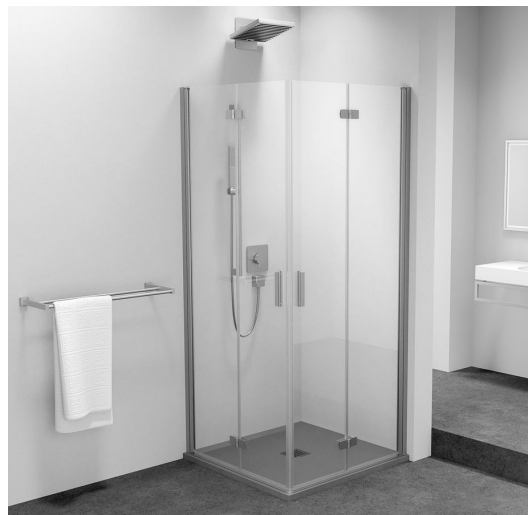

ZOOM Rechteckige Duschkabine 700x800mm, Eckeinstieg

Bestellcode: ZL4715L-03

Grundinformation

Marke: Polysan

Serie: ZOOM

Größe

Breite: 700 mm

Höhe: 2000 mm

Tiefe: 800 mm

Eigenschaften

Farbenprofil: Chrom - Poliertem Aluminium

Form: Rechteck mit Eckeinstieg

Öffnungsarten: Klapptür

Eingangsbreite: 907 mm

Glasfarbe: Klarglas

Glasbehandlung: Antidrop

Glasdicke: 6 mm

Eigenschaften: Rahmenloses Design, Öffnen nach Innen und Außen

Gewicht / Stück: 62.0 kg

Verpackung: 2 Stück

Garantie: 2 Jahre

ZOOM Rechteckige Duschkabine 700x800mm, EckEinstieg

Technisches Arbeitsblatt