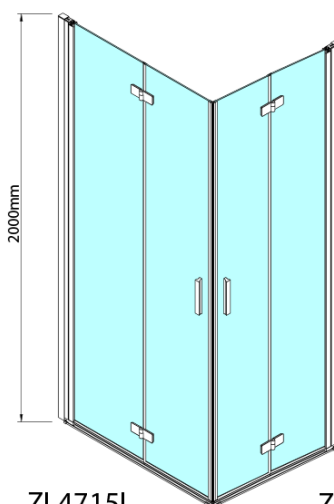

ZOOM Rechteckige Duschkabine 700x800mm, Eckeinstieg

Bestellcode: ZL4715L-03

Grundinformation

Marke: Polysan

Serie: ZOOM

Größe

Breite: 700 mm

Höhe: 2000 mm

Tiefe: 800 mm

Eigenschaften

Farbenprofil: Chrom - Poliertem Aluminium

Form: Rechteck mit Eckeinstieg

Öffnungsarten: Klapptür

Eingangsbreite: 907 mm

Glasfarbe: Klarglas

Glasbehandlung: Antidrop

Glasdicke: 6 mm

Eigenschaften: Rahmenloses Design, Öffnen nach Innen und Außen

Gewicht / Stück: 62.0 kg

Verpackung: 2 Stück

Garantie: 2 Jahre

ZOOM Rechteckige Duschkabine 700x800mm, EckEinstieg

Technisches Arbeitsblatt

Model L	Model R	A	B	C	Y	Z
ZL4715L +	ZL4815R	670-690	770-790	907	378	339
ZL4715L +	ZL4915R	670-690	870-890	978	438	339
ZL4815L +	ZL4915R	770-790	870-890	1048	438	378
ZL4815L +	ZL4715R	770-790	670-690	907	339	378
ZL4915L +	ZL4715R	870-890	670-690	978	339	438
ZL4915L +	ZL4815R	870-890	770-790	1048	378	438