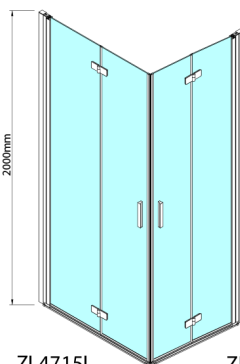

ZOOM Rechteckige Duschkabine 700x800mm, EckEinstieg

Bestellcode: ZL4715L-03

Größe

Breite: 700 mm
Höhe: 2000 mm
Tiefe: 800 mm

Eigenschaften

Garantie: 2 Jahre

Technisches Arbeitsblatt

| Model L | Model R | A | B | C | Y | Z |
|-----------|---------|---------|---------|------|-----|-----|
| ZL4715L + | ZL4815R | 670-690 | 770-790 | 907 | 378 | 339 |
| ZL4715L + | ZL4915R | 670-690 | 870-890 | 978 | 438 | 339 |
| ZL4815L + | ZL4915R | 770-790 | 870-890 | 1048 | 438 | 378 |
| ZL4815L + | ZL4715R | 770-790 | 670-690 | 907 | 339 | 378 |
| ZL4915L + | ZL4715R | 870-890 | 670-690 | 978 | 339 | 438 |
| ZL4915L + | ZL4815R | 870-890 | 770-790 | 1048 | 378 | 438 |