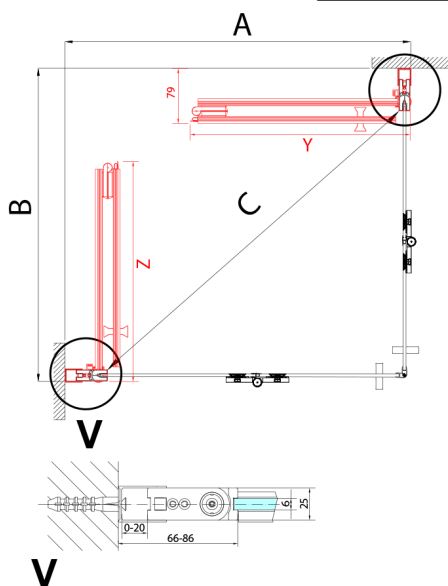

ZOOM Rechteckige Duschkabine 700x800mm, EckEinstieg

Bestellcode: ZL4715L-03

Größe

Breite: 700 mm
Höhe: 2000 mm
Tiefe: 800 mm

Eigenschaften

Garantie: 2 Jahre

Technisches Arbeitsblatt

| Model L | Model R | A | B | C | Y | Z |
|-----------|---------|---------|---------|------|-----|-----|
| ZL4715L + | ZL4815R | 670-690 | 770-790 | 907 | 378 | 339 |
| ZL4715L + | ZL4915R | 670-690 | 870-890 | 978 | 438 | 339 |
| ZL4815L + | ZL4915R | 770-790 | 870-890 | 1048 | 438 | 378 |
| ZL4815L + | ZL4715R | 770-790 | 670-690 | 907 | 339 | 378 |
| ZL4915L + | ZL4715R | 870-890 | 670-690 | 978 | 339 | 438 |
| ZL4915L + | ZL4815R | 870-890 | 770-790 | 1048 | 378 | 438 |