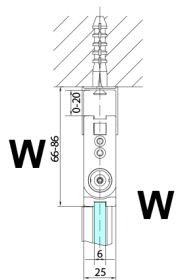

ZOOM Rechteckige Duschkabine 700x800mm, EckEinstieg

Bestellcode: ZL4715L-03

Größe

Breite: 700 mm
Höhe: 2000 mm
Tiefe: 800 mm

Eigenschaften

Garantie: 2 Jahre

Technisches Arbeitsblatt

| Model L | Model R | A | B | C | Y | Z |
|-----------|---------|---------|---------|------|-----|-----|
| ZL4715L + | ZL4815R | 670-690 | 770-790 | 907 | 378 | 339 |
| ZL4715L + | ZL4915R | 670-690 | 870-890 | 978 | 438 | 339 |
| ZL4815L + | ZL4915R | 770-790 | 870-890 | 1048 | 438 | 378 |
| ZL4815L + | ZL4715R | 770-790 | 670-690 | 907 | 339 | 378 |
| ZL4915L + | ZL4715R | 870-890 | 670-690 | 978 | 339 | 438 |
| ZL4915L + | ZL4815R | 870-890 | 770-790 | 1048 | 378 | 438 |