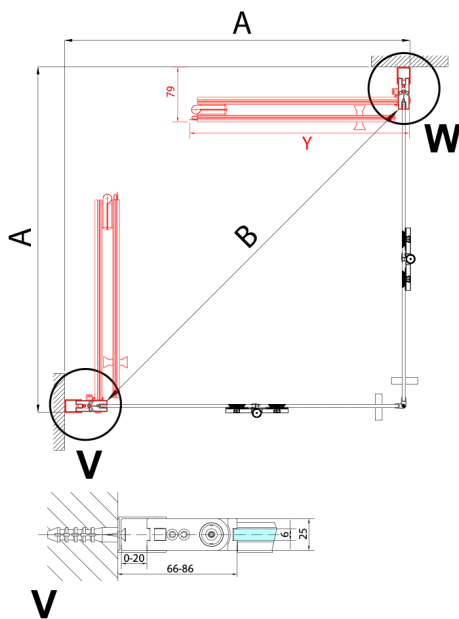

ZOOM BLACK Eckige Duschkabine 900x900mm, EckEinstieg

Bestellcode: ZL4915BL-02

Größe

Breite: 900 mm
Höhe: 2000 mm
Tiefe: 900 mm

Eigenschaften

Garantie: 2 Jahre

Technisches Arbeitsblatt

Model	A	B	Y
ZL4715B	670-690	837	339
ZL4815B	770-790	978	378
ZL4915B	870-890	1119	438