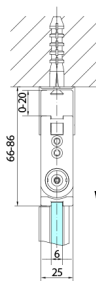

ZOOM BLACK Eckige Duschkabine 900x900mm, EckEinstieg

Bestellcode: ZL4915BL-02

Größe

Breite: 900 mm
Höhe: 2000 mm
Tiefe: 900 mm

Eigenschaften

Garantie: 2 Jahre

Technisches Arbeitsblatt

Model	A	B	Y
ZL4715B	670-690	837	339
ZL4815B	770-790	978	378
ZL4915B	870-890	1119	438

W

ZL4715BL
ZL4815BL
ZL4915BL

ZL4715BR
ZL4815BR
ZL4915BR