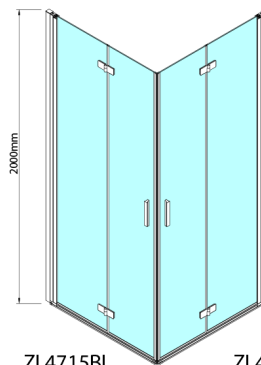

Model	A	B	Y
ZL4715B	670-690	837	339
ZL4815B	770-790	978	378
ZL4915B	870-890	1119	438

W