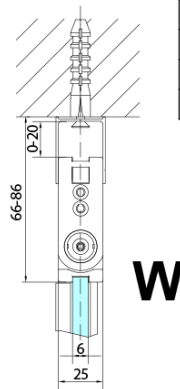

ZOOM BLACK Eckige Duschkabine 800x800mm, Eckeinstieg

Bestellcode: ZL4815BL-02

Grundinformation

Marke: Polysan
Serie: ZOOM BLACK

Größe

Breite: 800 mm
Höhe: 2000 mm
Tiefe: 800 mm

Eigenschaften

Farbenprofil: Schwarz matt
Form: Eckige mit Eckeinstieg
Öffnungsarten: Klapptür
Eingangsbreite: 978 mm
Glasfarbe: Klarglas
Glasbehandlung: Antidrop
Glasdicke: 6 mm
Eigenschaften: Rahmenloses Design, Öffnen nach Innen und Außen
Gewicht / Stück: 62.0 kg
Verpackung: 2 Stück
Garantie: 2 Jahre

ZOOM BLACK Eckige Duschkabine 800x800mm,
EckEinstieg

Technisches Arbeitsblatt

Model	A	B	Y
ZL4715B	670-690	837	339
ZL4815B	770-790	978	378
ZL4915B	870-890	1119	438

ZL4715BL
ZL4815BL
ZL4915BL

ZL4715BR
ZL4815BR
ZL4915BR