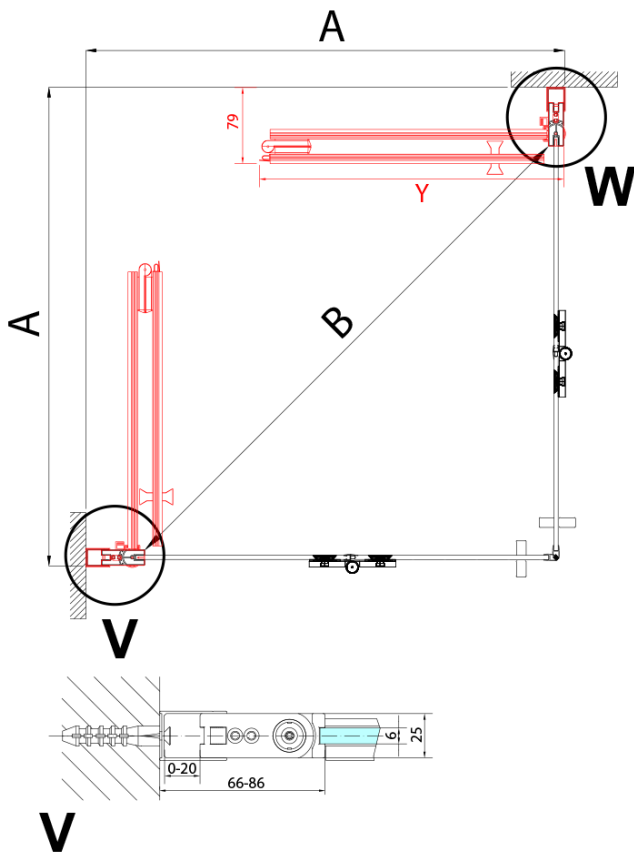

ZOOM BLACK Eckige Duschkabine 800x800mm, Eckeinstieg

Bestellcode: ZL4815BL-02

Grundinformation

Marke: Polysan
Serie: ZOOM BLACK

Größe

Breite: 800 mm
Höhe: 2000 mm
Tiefe: 800 mm

Eigenschaften

Farbenprofil: Schwarz matt
Form: Eckige mit Eckeinstieg
Öffnungsarten: Klapptür
Eingangsbreite: 978 mm
Glasfarbe: Klarglas
Glasbehandlung: Antidrop
Glasdicke: 6 mm
Eigenschaften: Rahmenloses Design, Öffnen nach Innen und Außen
Gewicht / Stück: 62.0 kg
Verpackung: 2 Stück
Garantie: 2 Jahre

ZOOM BLACK Eckige Duschkabine 800x800mm,
EckEinstieg

Technisches Arbeitsblatt

Model	A	B	Y
ZL4715B	670-690	837	339
ZL4815B	770-790	978	378
ZL4915B	870-890	1119	438

ZL4715BL
ZL4815BL
ZL4915BL

ZL4715BR
ZL4815BR
ZL4915BR