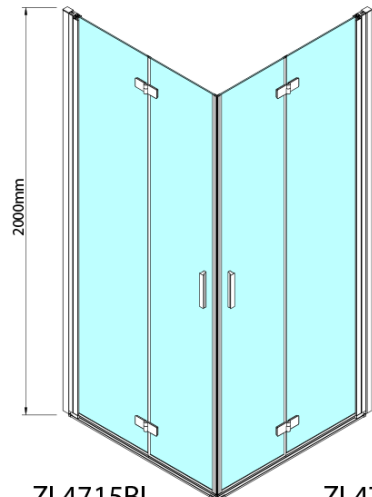

ZOOM BLACK Eckige Duschkabine 800x800mm, Eckeinstieg

Bestellcode: ZL4815BL-02

Grundinformation

Marke: Polysan
Serie: ZOOM BLACK

Größe

Breite: 800 mm
Höhe: 2000 mm
Tiefe: 800 mm

Eigenschaften

Farbenprofil: Schwarz matt
Form: Eckige mit Eckeinstieg
Öffnungsarten: Klapptür
Eingangsbreite: 978 mm
Glasfarbe: Klarglas
Glasbehandlung: Antidrop
Glasdicke: 6 mm
Eigenschaften: Rahmenloses Design, Öffnen nach Innen und Außen
Gewicht / Stück: 62.0 kg
Verpackung: 2 Stück
Garantie: 2 Jahre

ZOOM BLACK Eckige Duschkabine 800x800mm,
EckEinstieg

Technisches Arbeitsblatt

Model	A	B	Y
ZL4715B	670-690	837	339
ZL4815B	770-790	978	378
ZL4915B	870-890	1119	438

ZL4715BL
ZL4815BL
ZL4915BL

ZL4715BR
ZL4815BR
ZL4915BR