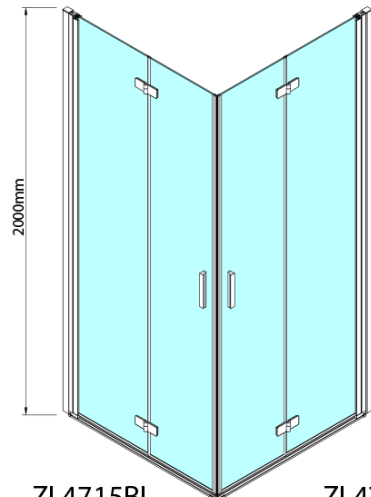

ZOOM BLACK Eckige Duschkabine 800x800mm, Eckeinstieg

Bestellcode: ZL4815BL-02

Grundinformation

Marke: Polysan
Serie: ZOOM BLACK

Größe

Breite: 800 mm
Höhe: 2000 mm
Tiefe: 800 mm

Eigenschaften

Farbenprofil: Schwarz matt
Form: Eckige mit Eckeinstieg
Öffnungsarten: Klapptür
Eingangsbreite: 978 mm
Glasfarbe: Klarglas
Glasbehandlung: Antidrop
Glasdicke: 6 mm
Eigenschaften: Rahmenloses Design, Öffnen nach Innen und Außen
Gewicht / Stück: 62.0 kg
Verpackung: 2 Stück
Garantie: 2 Jahre

ZOOM BLACK Eckige Duschkabine 800x800mm,
EckEinstieg

Technisches Arbeitsblatt

Model	A	B	Y
ZL4715B	670-690	837	339
ZL4815B	770-790	978	378
ZL4915B	870-890	1119	438

ZL4715BL
ZL4815BL
ZL4915BL

ZL4715BR
ZL4815BR
ZL4915BR