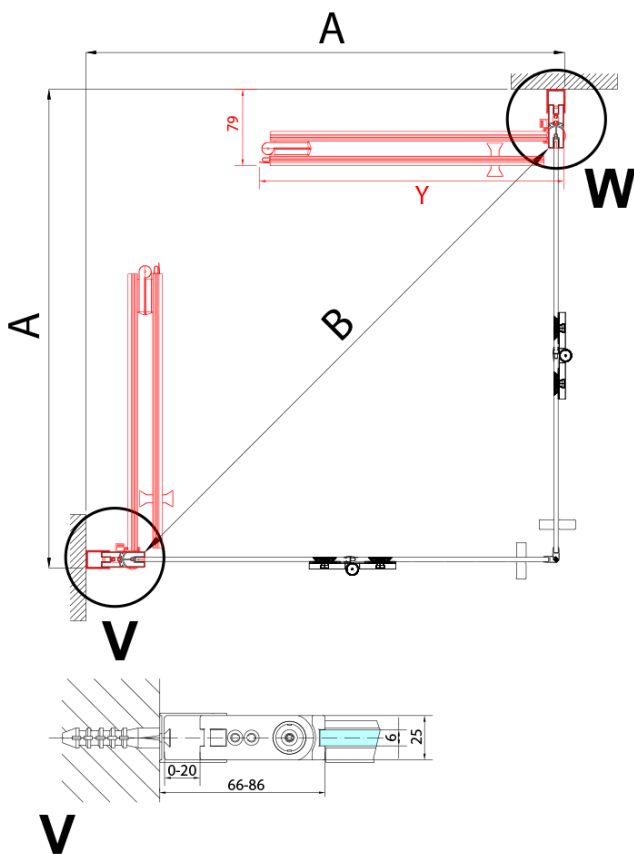

ZOOM BLACK Eckige Duschkabine 800x800mm, Eckeinstieg

Bestellcode: ZL4815BL-02

Grundinformation

Marke: Polysan
Serie: ZOOM BLACK

Größe

Breite: 800 mm
Höhe: 2000 mm
Tiefe: 800 mm

Eigenschaften

Farbenprofil: Schwarz matt
Form: Eckige mit Eckeinstieg
Öffnungsarten: Klapptür
Eingangsbreite: 978 mm
Glasfarbe: Klarglas
Glasbehandlung: Antidrop
Glasdicke: 6 mm
Eigenschaften: Rahmenloses Design, Öffnen nach Innen und Außen
Gewicht / Stück: 62.0 kg
Verpackung: 2 Stück
Garantie: 2 Jahre

ZOOM BLACK Eckige Duschkabine 800x800mm,
EckEinstieg

Technisches Arbeitsblatt

Model	A	B	Y
ZL4715B	670-690	837	339
ZL4815B	770-790	978	378
ZL4915B	870-890	1119	438

ZL4715BL
ZL4815BL
ZL4915BL

ZL4715BR
ZL4815BR
ZL4915BR