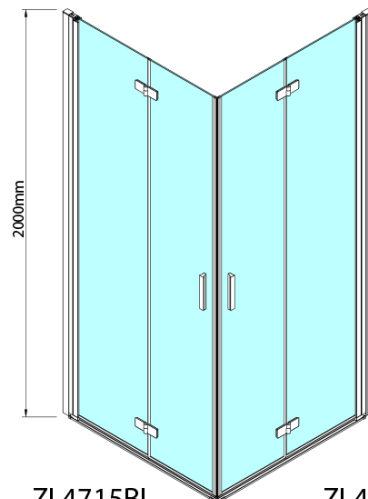

### Größe

**Breite:** 700 mm  
**Höhe:** 2000 mm  
**Tiefe:** 700 mm

### Eigenschaften

**Farbenprofil:** Schwarz matt  
**Form:** Eckige mit Eckeinstieg  
**Öffnungsarten:** Klapptür  
**Eingangsbreite:** 837 mm  
**Glasfarbe:** Klarglas  
**Glasbehandlung:** Antidrop  
**Glasdicke:** 6 mm  
**Eigenschaften:** Rahmenloses Design, Öffnen nach Innen und Außen  
**Gewicht / Stück:** 62.0 kg  
**Verpackung:** 2 Stück  
**Garantie:** 2 Jahre

ZOOM BLACK Eckige Duschkabine 700x700mm,  
EckEinstieg

Technisches Arbeitsblatt

Model	A	B	Y
ZL4715B	670-690	837	339
ZL4815B	770-790	978	378
ZL4915B	870-890	1119	438

ZL4715BL  
ZL4815BL  
ZL4915BL

ZL4715BR  
ZL4815BR  
ZL4915BR