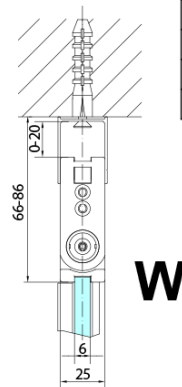

### Größe

**Breite:** 700 mm  
**Höhe:** 2000 mm  
**Tiefe:** 700 mm

### Eigenschaften

**Farbenprofil:** Schwarz matt  
**Form:** Eckige mit Eckeinstieg  
**Öffnungsarten:** Klapptür  
**Eingangsbreite:** 837 mm  
**Glasfarbe:** Klarglas  
**Glasbehandlung:** Antidrop  
**Glasdicke:** 6 mm  
**Eigenschaften:** Rahmenloses Design, Öffnen nach Innen und Außen  
**Gewicht / Stück:** 62.0 kg  
**Verpackung:** 2 Stück  
**Garantie:** 2 Jahre

ZOOM BLACK Eckige Duschkabine 700x700mm,  
EckEinstieg

Technisches Arbeitsblatt

Model	A	B	Y
ZL4715B	670-690	837	339
ZL4815B	770-790	978	378
ZL4915B	870-890	1119	438

ZL4715BL  
ZL4815BL  
ZL4915BL

ZL4715BR  
ZL4815BR  
ZL4915BR