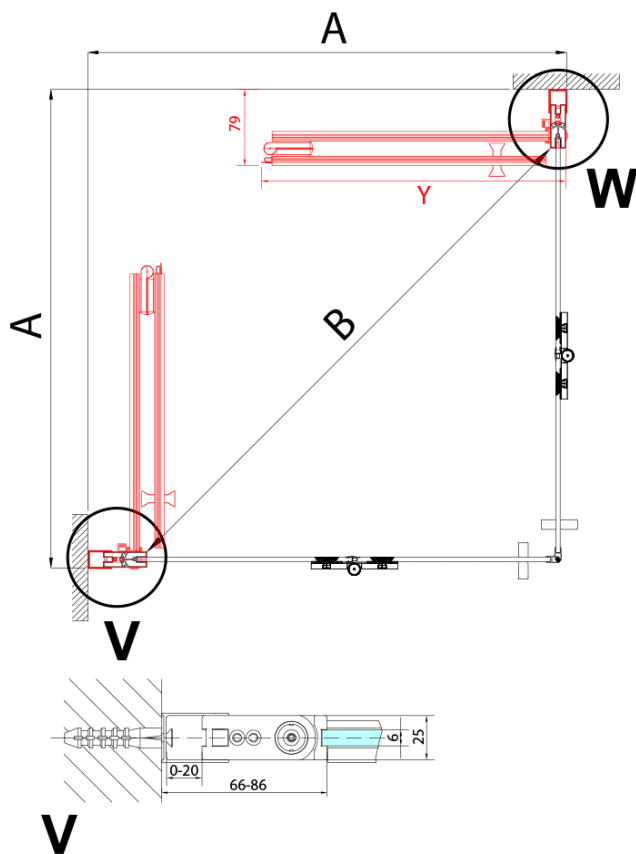

### Größe

**Breite:** 700 mm  
**Höhe:** 2000 mm  
**Tiefe:** 700 mm

### Eigenschaften

**Farbenprofil:** Schwarz matt  
**Form:** Eckige mit Eckeinstieg  
**Öffnungsarten:** Klapptür  
**Eingangsbreite:** 837 mm  
**Glasfarbe:** Klarglas  
**Glasbehandlung:** Antidrop  
**Glasdicke:** 6 mm  
**Eigenschaften:** Rahmenloses Design, Öffnen nach Innen und Außen  
**Gewicht / Stück:** 62.0 kg  
**Verpackung:** 2 Stück  
**Garantie:** 2 Jahre

ZOOM BLACK Eckige Duschkabine 700x700mm,  
EckEinstieg

Technisches Arbeitsblatt

Model	A	B	Y
ZL4715B	670-690	837	339
ZL4815B	770-790	978	378
ZL4915B	870-890	1119	438

ZL4715BL  
ZL4815BL  
ZL4915BL

ZL4715BR  
ZL4815BR  
ZL4915BR