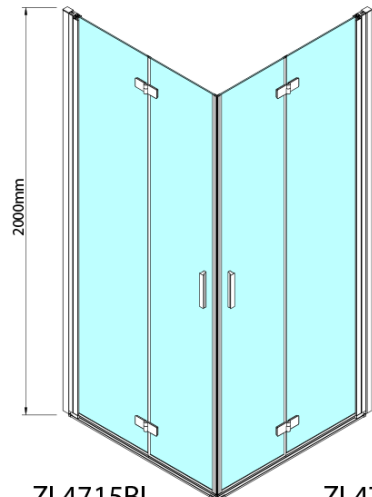

ZOOM BLACK Eckige Duschkabine 700x700mm, Eckeinstieg

Bestellcode: ZL4715BL-02

Grundinformation

Marke: Polysan
Serie: ZOOM BLACK

Größe

Breite: 700 mm
Höhe: 2000 mm
Tiefe: 700 mm

Eigenschaften

Farbprofil: Schwarz matt
Form: Eckige mit Eckeinstieg
Öffnungsarten: Klapptür
Eingangsbreite: 837 mm
Glasfarbe: Klarglas
Glasbehandlung: Antidrop
Glasdicke: 6 mm
Eigenschaften: Rahmenloses Design, Öffnen nach Innen und Außen
Gewicht / Stück: 62.0 kg
Verpackung: 2 Stück
Garantie: 2 Jahre

ZOOM BLACK Eckige Duschkabine 700x700mm,
EckEinstieg

Technisches Arbeitsblatt

Model	A	B	Y
ZL4715B	670-690	837	339
ZL4815B	770-790	978	378
ZL4915B	870-890	1119	438

ZL4715BL
ZL4815BL
ZL4915BL

ZL4715BR
ZL4815BR
ZL4915BR