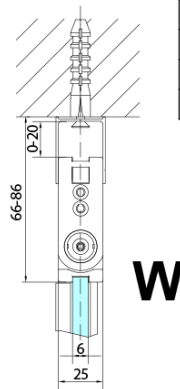

ZOOM BLACK Eckige Duschkabine 700x700mm, Eckeinstieg

Bestellcode: ZL4715BL-02

Grundinformation

Marke: Polysan
Serie: ZOOM BLACK

Größe

Breite: 700 mm
Höhe: 2000 mm
Tiefe: 700 mm

Eigenschaften

Farbprofil: Schwarz matt
Form: Eckige mit Eckeinstieg
Öffnungsarten: Klapptür
Eingangsbreite: 837 mm
Glasfarbe: Klarglas
Glasbehandlung: Antidrop
Glasdicke: 6 mm
Eigenschaften: Rahmenloses Design, Öffnen nach Innen und Außen
Gewicht / Stück: 62.0 kg
Verpackung: 2 Stück
Garantie: 2 Jahre

ZOOM BLACK Eckige Duschkabine 700x700mm,
EckEinstieg

Technisches Arbeitsblatt

Model	A	B	Y
ZL4715B	670-690	837	339
ZL4815B	770-790	978	378
ZL4915B	870-890	1119	438

ZL4715BL
ZL4815BL
ZL4915BL

ZL4715BR
ZL4815BR
ZL4915BR