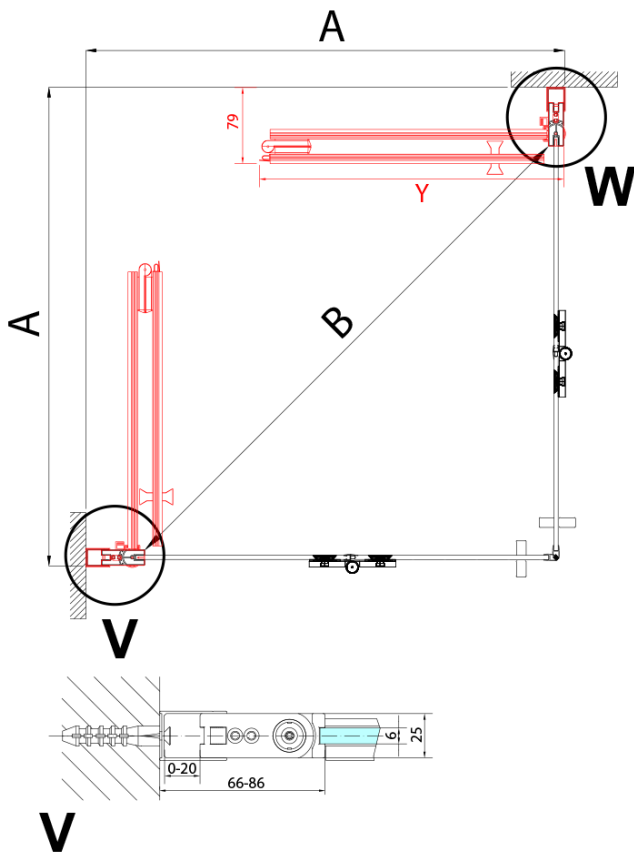

ZOOM BLACK Eckige Duschkabine 700x700mm, Eckeinstieg

Bestellcode: ZL4715BL-02

Grundinformation

Marke: Polysan
Serie: ZOOM BLACK

Größe

Breite: 700 mm
Höhe: 2000 mm
Tiefe: 700 mm

Eigenschaften

Farbprofil: Schwarz matt
Form: Eckige mit Eckeinstieg
Öffnungsarten: Klapptür
Eingangsbreite: 837 mm
Glasfarbe: Klarglas
Glasbehandlung: Antidrop
Glasdicke: 6 mm
Eigenschaften: Rahmenloses Design, Öffnen nach Innen und Außen
Gewicht / Stück: 62.0 kg
Verpackung: 2 Stück
Garantie: 2 Jahre

ZOOM BLACK Eckige Duschkabine 700x700mm,
EckEinstieg

Technisches Arbeitsblatt

Model	A	B	Y
ZL4715B	670-690	837	339
ZL4815B	770-790	978	378
ZL4915B	870-890	1119	438

ZL4715BL
ZL4815BL
ZL4915BL

ZL4715BR
ZL4815BR
ZL4915BR