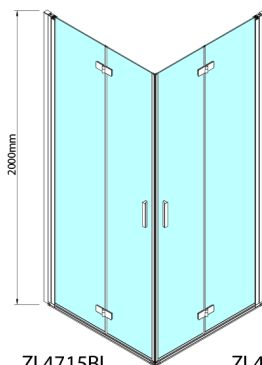

ZOOM BLACK Eckige Duschkabine 700x700mm, Eckeinstieg

Bestellcode: ZL4715BL-02

Größe

Breite: 700 mm
 Höhe: 2000 mm
 Tiefe: 700 mm

Eigenschaften

Garantie: 2 Jahre

Technisches Arbeitsblatt

| Model | A | B | Y |
|---------|---------|------|-----|
| ZL4715B | 670-690 | 837 | 339 |
| ZL4815B | 770-790 | 978 | 378 |
| ZL4915B | 870-890 | 1119 | 438 |