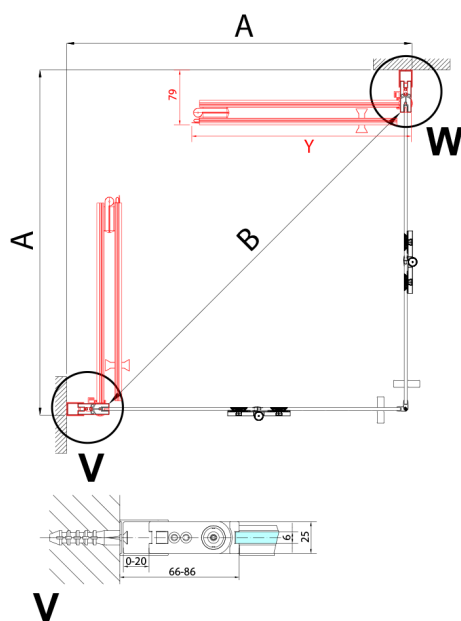

ZOOM BLACK Eckige Duschkabine 700x700mm, Eckeinstieg

Bestellcode: ZL4715BL-02

Größe

Breite: 700 mm
 Höhe: 2000 mm
 Tiefe: 700 mm

Eigenschaften

Garantie: 2 Jahre

Technisches Arbeitsblatt

| Model | A | B | Y |
|---------|---------|------|-----|
| ZL4715B | 670-690 | 837 | 339 |
| ZL4815B | 770-790 | 978 | 378 |
| ZL4915B | 870-890 | 1119 | 438 |