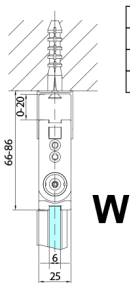

ZOOM BLACK Eckige Duschkabine 700x700mm, Eckeinstieg

Bestellcode: ZL4715BL-02

Größe

Breite: 700 mm
 Höhe: 2000 mm
 Tiefe: 700 mm

Eigenschaften

Garantie: 2 Jahre

Technisches Arbeitsblatt

| Model | A | B | Y |
|---------|---------|------|-----|
| ZL4715B | 670-690 | 837 | 339 |
| ZL4815B | 770-790 | 978 | 378 |
| ZL4915B | 870-890 | 1119 | 438 |