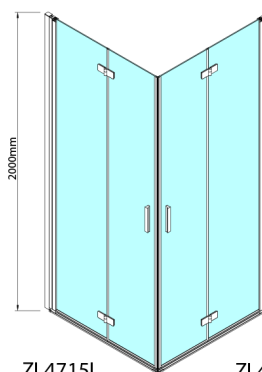

ZOOM square screen 800x800mm, Eckeinstieg

Bestellcode: ZL4815L-02

Größe

Breite: 800 mm
 Höhe: 2000 mm
 Tiefe: 800 mm

Eigenschaften

Garantie: 2 Jahre

Technisches Arbeitsblatt

Model	A	B	Y
ZL4715	670-690	837	339
ZL4815	770-790	978	378
ZL4915	870-890	1119	438