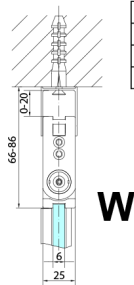

ZOOM square screen 800x800mm, Eckeinstieg

Bestellcode: ZL4815L-02

Größe

Breite: 800 mm
 Höhe: 2000 mm
 Tiefe: 800 mm

Eigenschaften

Garantie: 2 Jahre

Technisches Arbeitsblatt

Model	A	B	Y
ZL4715	670-690	837	339
ZL4815	770-790	978	378
ZL4915	870-890	1119	438