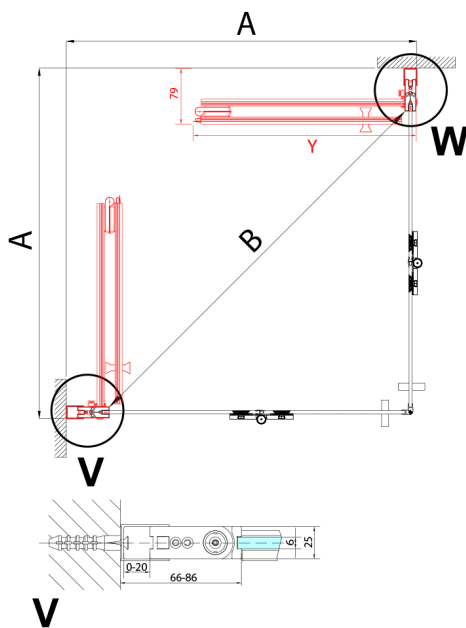

ZOOM square screen 800x800mm, Eckeinstieg

Bestellcode: ZL4815L-02

Größe

Breite: 800 mm
 Höhe: 2000 mm
 Tiefe: 800 mm

Eigenschaften

Garantie: 2 Jahre

Technisches Arbeitsblatt

Model	A	B	Y
ZL4715	670-690	837	339
ZL4815	770-790	978	378
ZL4915	870-890	1119	438