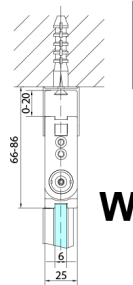

## ZOOM Eckige Duschkabine 700x700mm, Eckeinstieg

**Bestellcode:** ZL4715L-02

**Größe**

Breite: 700 mm  
 Höhe: 2000 mm  
 Tiefe: 700 mm

**Eigenschaften**

Garantie: 2 Jahre

### Technisches Arbeitsblatt

Model	A	B	Y
ZL4715	670-690	837	339
ZL4815	770-790	978	378
ZL4915	870-890	1119	438

ZL4715L  
 ZL4815L  
 ZL4915L

ZL4715R  
 ZL4815R  
 ZL4915R