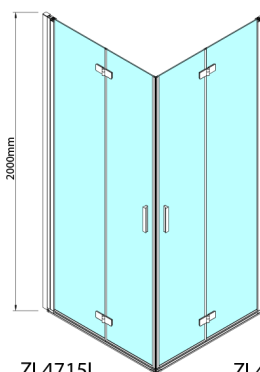

## ZOOM Eckige Duschkabine 700x700mm, Eckeinstieg

**Bestellcode:** ZL4715L-02

**Größe**

Breite: 700 mm  
 Höhe: 2000 mm  
 Tiefe: 700 mm

**Eigenschaften**

Garantie: 2 Jahre

### Technisches Arbeitsblatt

Model	A	B	Y
ZL4715	670-690	837	339
ZL4815	770-790	978	378
ZL4915	870-890	1119	438

ZL4715L  
 ZL4815L  
 ZL4915L

ZL4715R  
 ZL4815R  
 ZL4915R