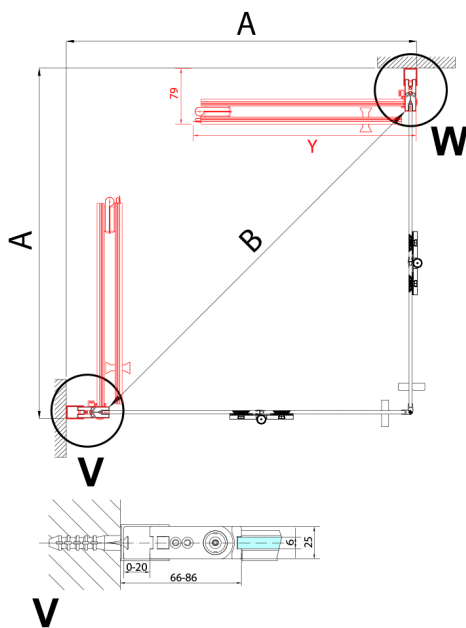

## ZOOM Eckige Duschkabine 700x700mm, Eckeinstieg

**Bestellcode:** ZL4715L-02

**Größe**

Breite: 700 mm  
 Höhe: 2000 mm  
 Tiefe: 700 mm

**Eigenschaften**

Garantie: 2 Jahre

### Technisches Arbeitsblatt

Model	A	B	Y
ZL4715	670-690	837	339
ZL4815	770-790	978	378
ZL4915	870-890	1119	438

ZL4715L  
 ZL4815L  
 ZL4915L

ZL4715R  
 ZL4815R  
 ZL4915R