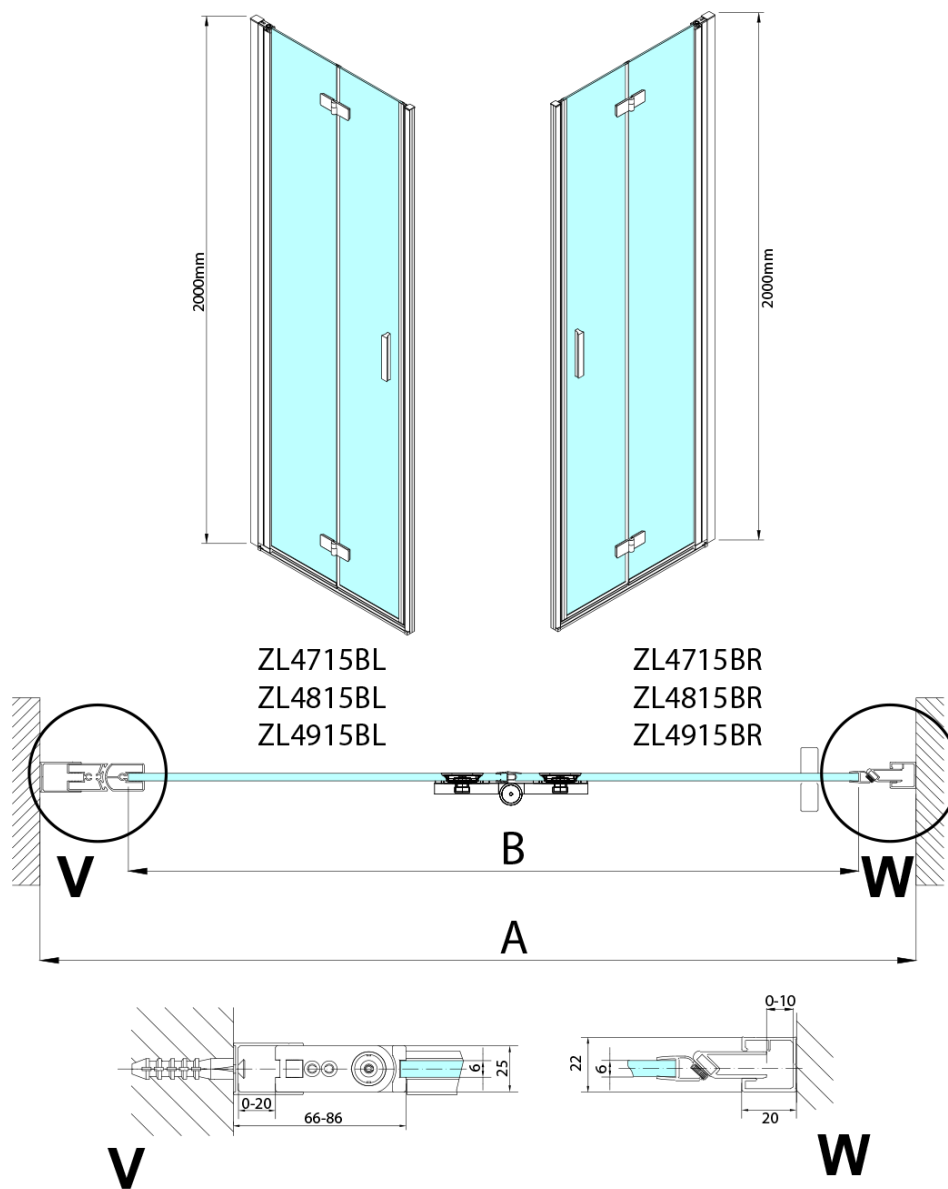

Technisches Arbeitsblatt

Model	A	B
ZL4715B	685-715	697
ZL4815B	785-815	797
ZL4915B	885-915	897