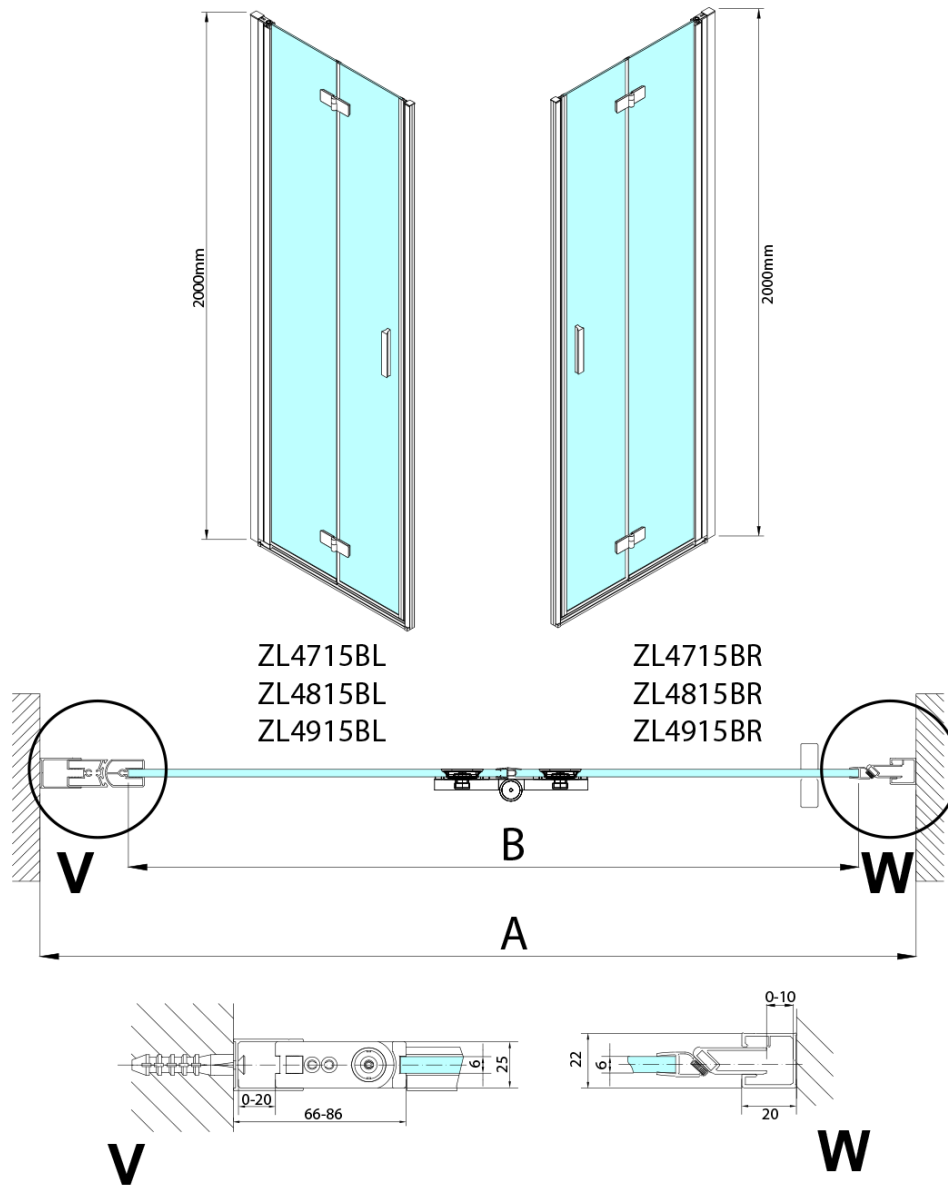

ZOOM BLACK Duschtür für Nische 800 mm, Links, Klarglas

Bestellcode: ZL4815BL-01

Grundinformation

Marke: Polysan
Serie: ZOOM BLACK

Größe

Breite: 800 mm
Höhe: 2000 mm

Eigenschaften

Farbenprofil: Schwarz matt
Form: Nischetür
Öffnungsarten: Klapptür
Richtung der Öffnung: Links
Eingangsbreite: 797 mm
Glasfarbe: Klarglas
Glasbehandlung: Antidrop
Glasdicke: 6 mm
Einbaubreite ab: 785 mm
Einbaubreite bis zu: 815 mm
Eigenschaften: Rahmenloses Design, Öffnen nach Innen und Außen
Gewicht / Stück: 31.5 kg
Verpackung: 2 Stück
Garantie: 3 Jahre

Technisches Arbeitsblatt

Model	A	B
ZL4715B	685-715	697
ZL4815B	785-815	797
ZL4915B	885-915	897