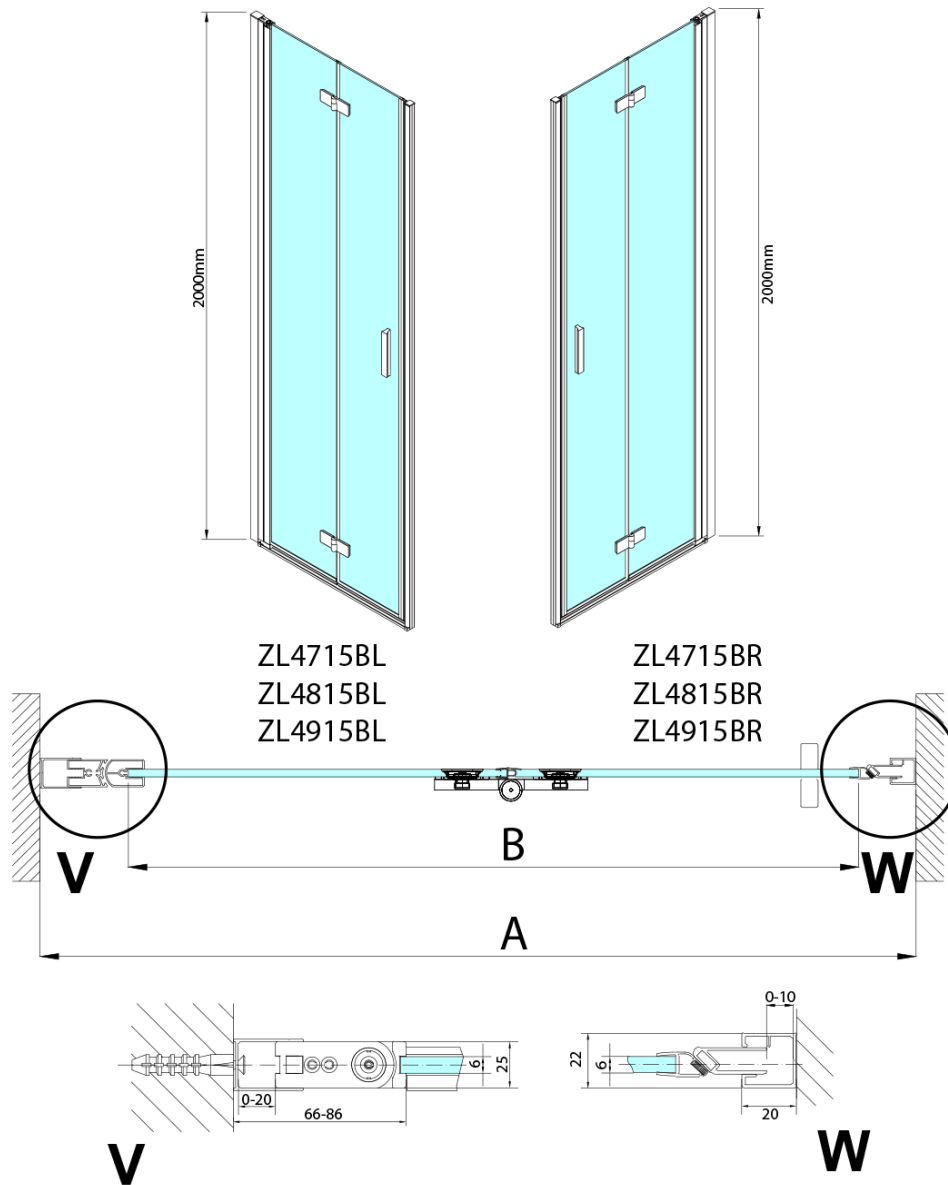

Technisches Arbeitsblatt

Model	A	B
ZL4715B	685-715	697
ZL4815B	785-815	797
ZL4915B	885-915	897