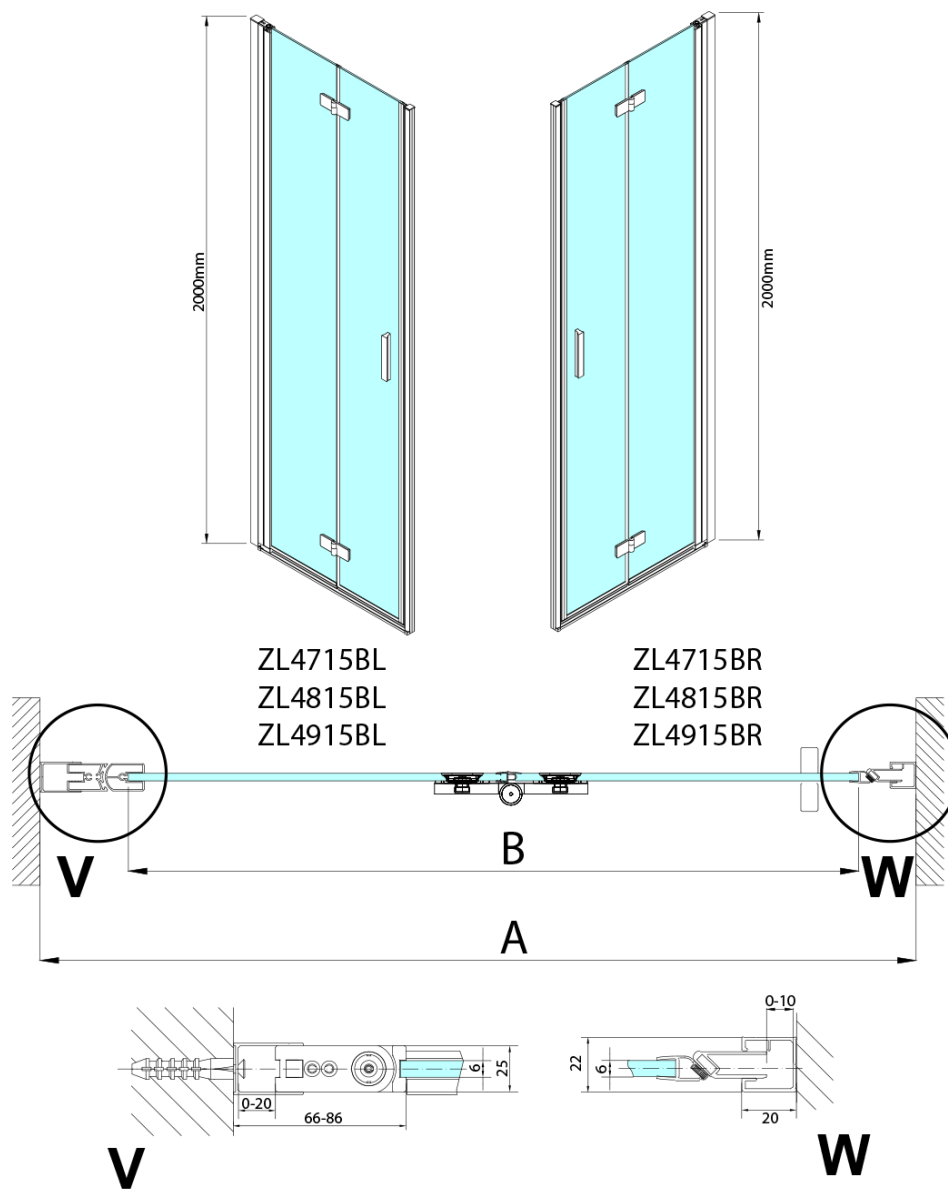

ZOOM BLACK Duschtür für Nische 700 mm, Links, Klarglas

Bestellcode: ZL4715BL-01

Grundinformation

Marke: Polysan
Serie: ZOOM BLACK

Größe

Breite: 700 mm
Höhe: 2000 mm

Eigenschaften

Farbenprofil: Schwarz matt
Form: Nischetür
Öffnungsarten: Klapptür
Richtung der Öffnung: Links
Eingangsbreite: 697 mm
Glasfarbe: Klarglas
Glasbehandlung: Antidrop
Glasdicke: 6 mm
Einbaubreite ab: 685 mm
Einbaubreite bis zu: 715 mm
Eigenschaften: Rahmenloses Design, Öffnen nach Innen und Außen
Gewicht / Stück: 31.5 kg
Verpackung: 2 Stück
Garantie: 3 Jahre

Technisches Arbeitsblatt

Model	A	B
ZL4715B	685-715	697
ZL4815B	785-815	797
ZL4915B	885-915	897