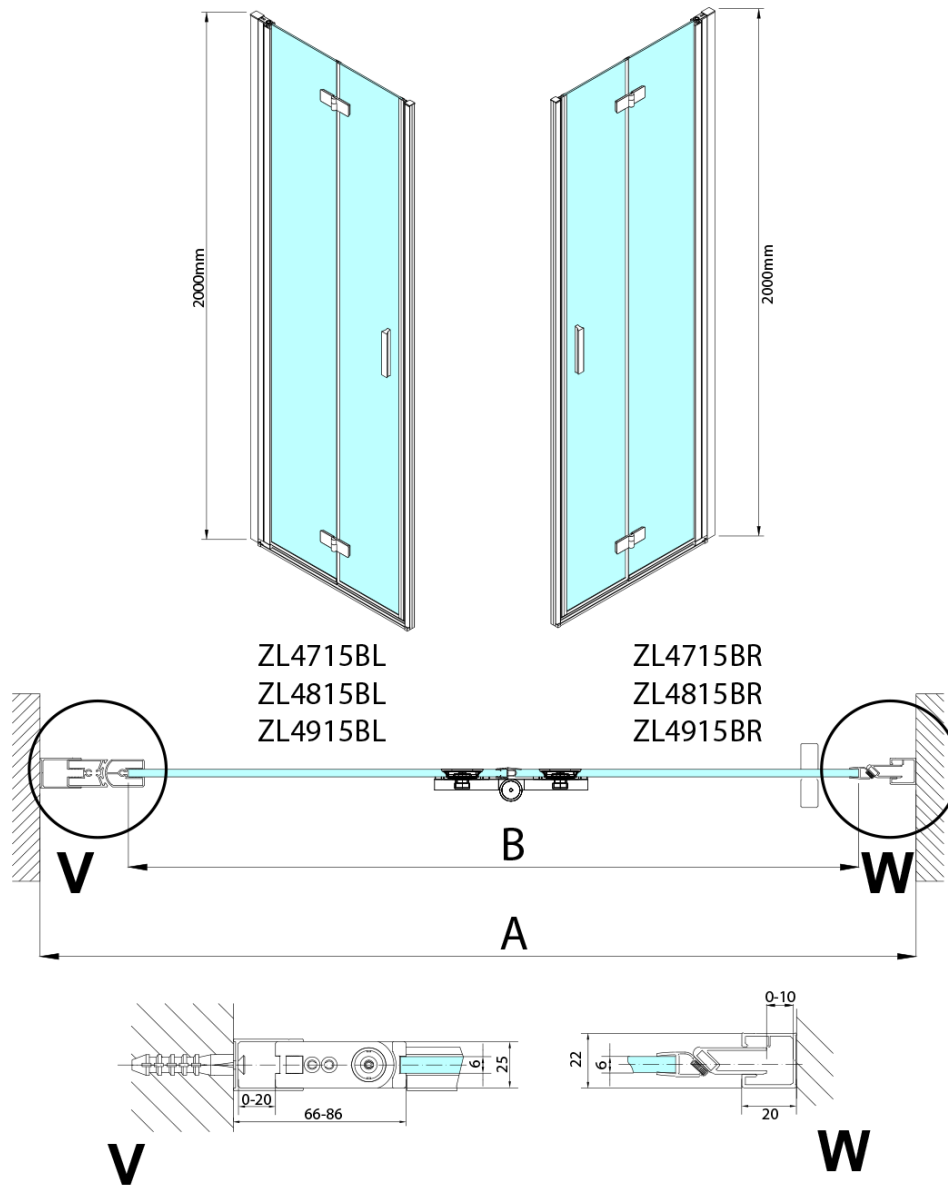

ZOOM BLACK Duschtür für Nische 700 mm, Links, Klarglas

Bestellcode: ZL4715BL-01

Grundinformation

Marke: Polysan
Serie: ZOOM BLACK

Größe

Breite: 700 mm
Höhe: 2000 mm

Eigenschaften

Farbenprofil: Schwarz matt
Form: Nischetür
Öffnungsarten: Klapptür
Richtung der Öffnung: Links
Eingangsbreite: 697 mm
Glasfarbe: Klarglas
Glasbehandlung: Antidrop
Glasdicke: 6 mm
Einbaubreite ab: 685 mm
Einbaubreite bis zu: 715 mm
Eigenschaften: Rahmenloses Design, Öffnen nach Innen und Außen
Gewicht / Stück: 31.5 kg
Verpackung: 2 Stück
Garantie: 3 Jahre

Technisches Arbeitsblatt

ZL4715BL
ZL4815BL
ZL4915BL

ZL4715BR
ZL4815BR
ZL4915BR

Model	A	B
ZL4715B	685-715	697
ZL4815B	785-815	797
ZL4915B	885-915	897