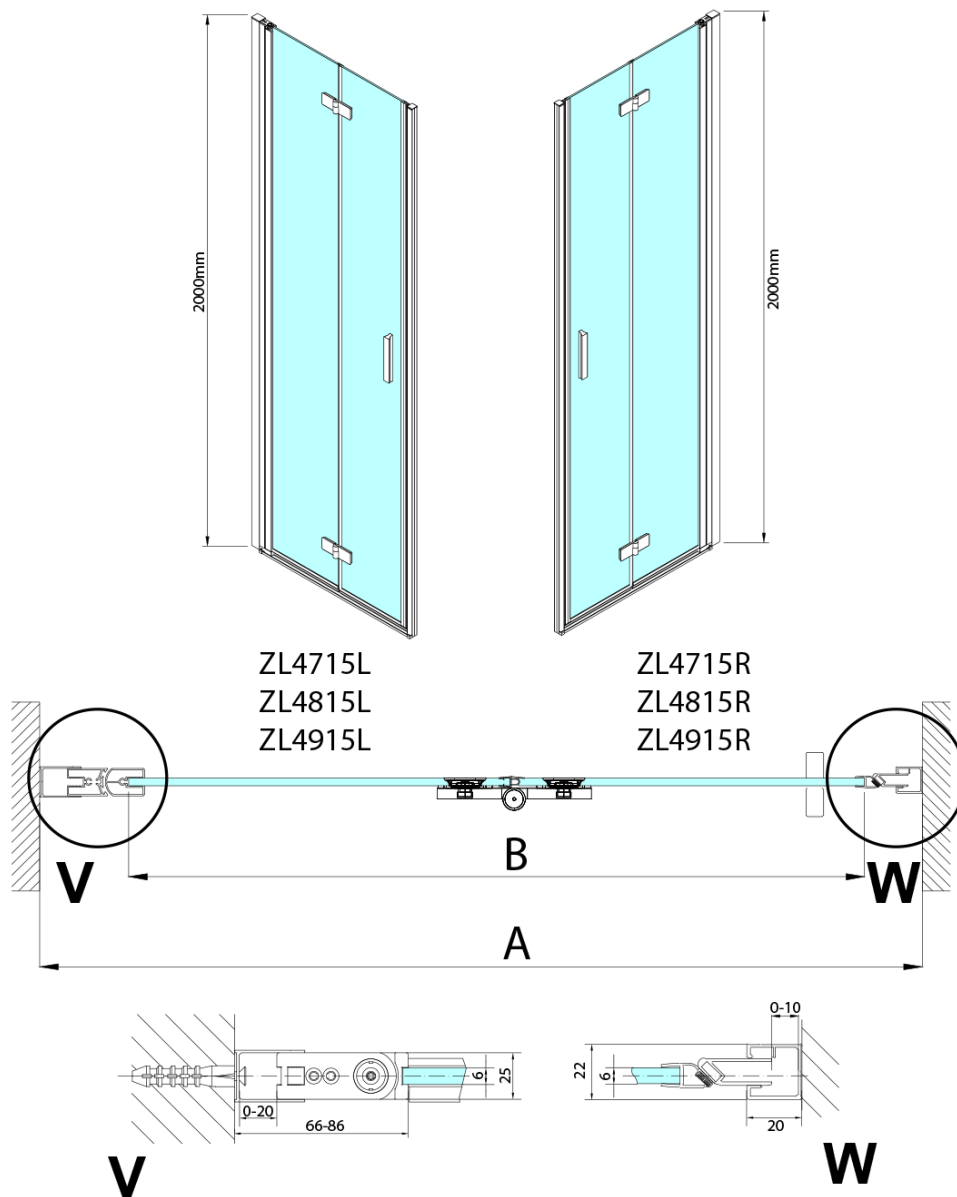

Bestellcode: ZL4915L-01

Grundinformation

Marke: Polysan

Serie: ZOOM

Größe

Breite: 900 mm

Höhe: 2000 mm

Eigenschaften

Farbenprofil: Chrom - Poliertem Aluminium

Form: Nischetür

Öffnungsarten: Klapptür

Richtung der Öffnung: Links

Eingangsbreite: 897 mm

Glasfarbe: Klarglas

Glasbehandlung: Antidrop

Glasdicke: 6 mm

Einbaubreite ab: 885 mm

Einbaubreite bis zu: 915 mm

Eigenschaften: Rahmenloses Design, Öffnen nach Innen und Außen

Gewicht / Stück: 31.5 kg

Verpackung: 2 Stück

Garantie: 3 Jahre

Technisches Arbeitsblatt

Model	A	B
ZL4715	685-715	697
ZL4815	785-815	797
ZL4915	885-915	897