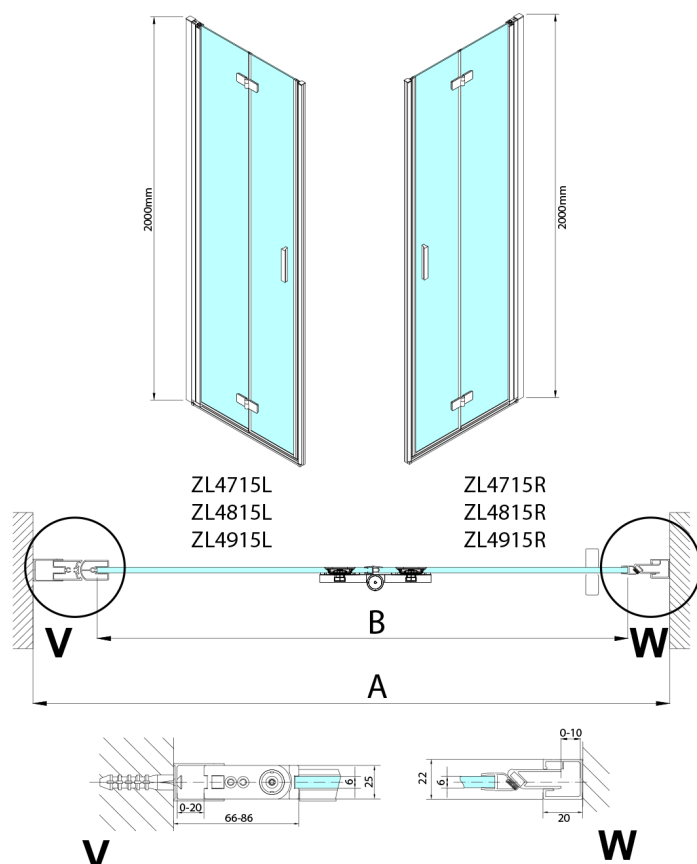

## ZOOM Duschtür für Nische 900 mm, Links, Klarglas

**Bestellcode:** ZL4915L-01

**Größe**

Breite: 900 mm

Höhe: 2000 mm

**Eigenschaften**

Garantie: 3 Jahre

### Technisches Arbeitsblatt

Model	A	B
ZL4715	685-715	697
ZL4815	785-815	797
ZL4915	885-915	897